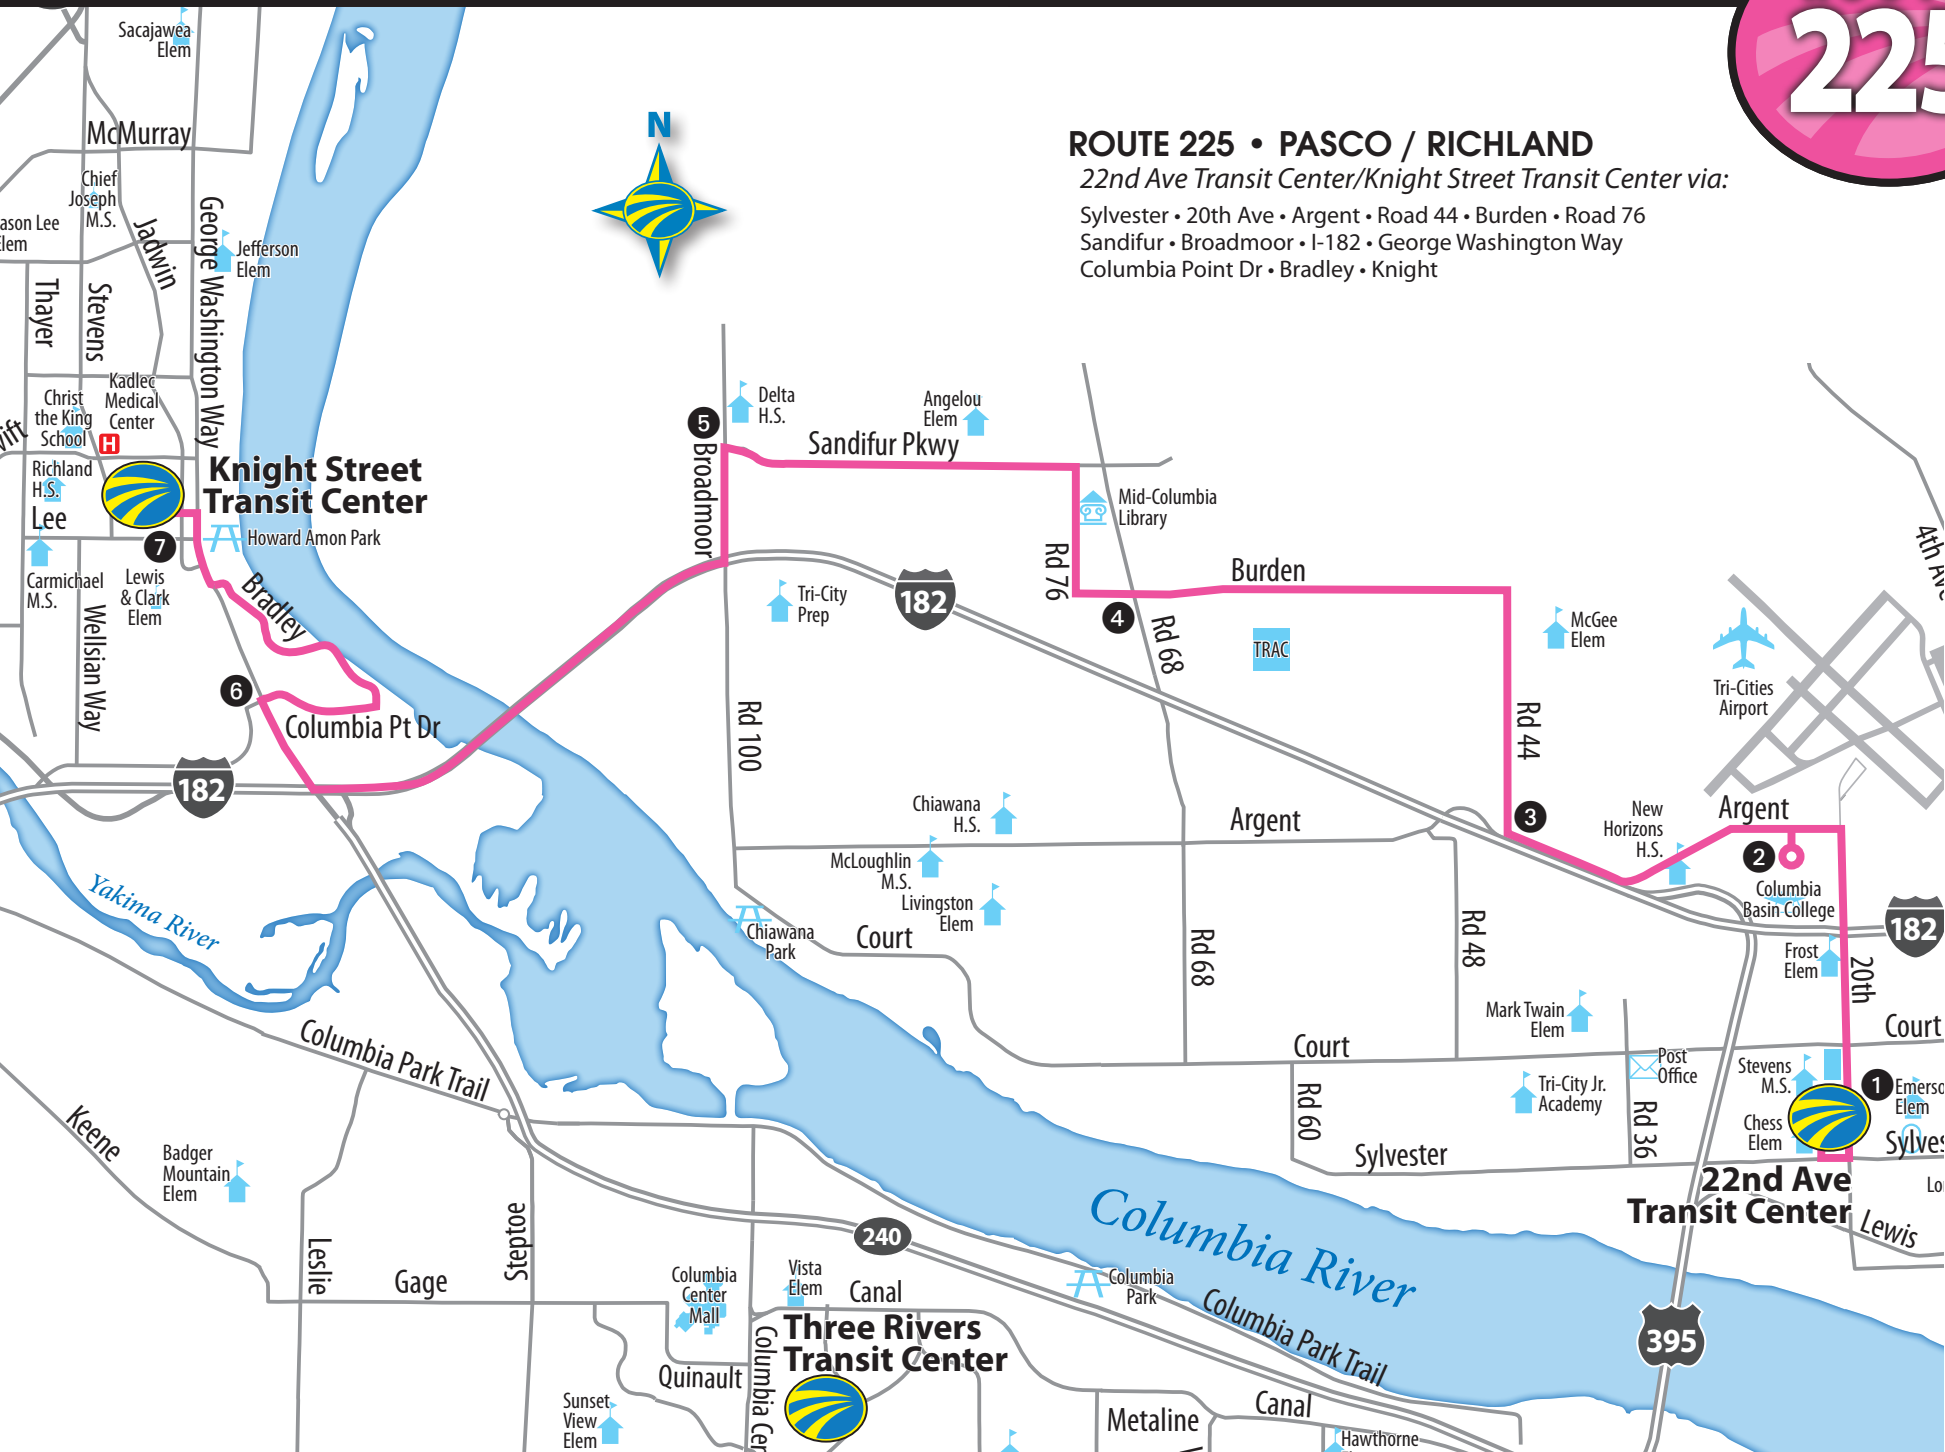

ROUTE 225 • PASCO / RICHLAND

22nd Ave Transit Center/Knight Street Transit Center via:

- Sylvester • 20th Ave • Argent • Road 44 • Burden • Road 76
- Sandifur • Broadmoor • I-182 • George Washington Way
- Columbia Point Dr • Bradley • Knight

PASCO/RICHLAND 22nd Ave Transit Center / Knight Street Transit Center

ROUTE 225 • PASCO / RICHLAND

22nd Ave Transit Center/Knight Street Transit Center via:

Sylvester • 20th Ave • Argent • Road 44 • Burden • Road 76 • Sandifur • Broadmoor
I-182 • George Washington Way • Columbia Point Dr • Bradley • Knight

= Saturday service* • Servicio de los sábados*

EASTBOUND • DEL ESTE

⑦	⑥	⑤	④	③	②	①
Knight St Transit Ctr	G.W. Way & Columbia Pt.	Broadmoor & Sandifur	Road 68 & Burden	Road 44 & Argent	Columbia Basin College	22nd Ave Transit Ctr
Leave • Salida						Arrive • Llegada
AM 5:45	AM 5:53	AM 5:59	AM 6:05	AM 6:12	AM 6:15	AM 6:22
6:15	6:23	6:29	6:35	6:42	6:45	6:52
6:45	6:53	6:59	7:05	7:12	7:15	7:22
7:15	7:23	7:29	7:35	7:42	7:45	7:52
7:45	7:53	7:59	8:05	8:12	8:15	8:22
8:15	8:23	8:29	8:35	8:42	8:45	8:52
8:45	8:53	8:59	9:05	9:12	9:15	9:22
9:15	9:23	9:29	9:35	9:42	9:45	9:52
9:45	9:53	9:59	10:05	10:12	10:15	10:22
10:15	10:23	10:29	10:35	10:42	10:45	10:52
10:45	10:53	10:59	11:05	11:12	11:15	11:22
11:15	11:23	11:29	11:35	11:42	11:45	11:52
11:45	11:53	11:59	PM 12:05	PM 12:12	PM 12:15	PM 12:22
PM 12:15	PM 12:23	PM 12:29	12:35	12:42	12:45	12:52
12:45	12:53	12:59	1:05	1:12	1:15	1:22
1:15	1:23	1:29	1:35	1:42	1:45	1:52
1:45	1:53	1:59	2:05	2:12	2:15	2:22
2:15	2:23	2:29	2:35	2:42	2:45	2:52
2:45	2:53	2:59	3:05	3:12	3:15	3:22
3:15	3:23	3:29	3:35	3:42	3:45	3:52
3:45	3:53	3:59	4:05	4:12	4:15	4:22
4:15	4:23	4:29	4:35	4:42	4:45	4:52
4:45	4:53	4:59	5:05	5:12	5:15	5:22
5:15	5:23	5:29	5:35	5:42	5:45	5:52
5:45	5:53	5:59	6:05	6:12	6:15	6:22
6:15	6:23	6:29	6:35	6:42	6:45	6:52
6:45	6:53	6:59	7:05	7:12	7:15	7:22
7:15	7:23	7:29	7:35	7:42	7:45	7:52