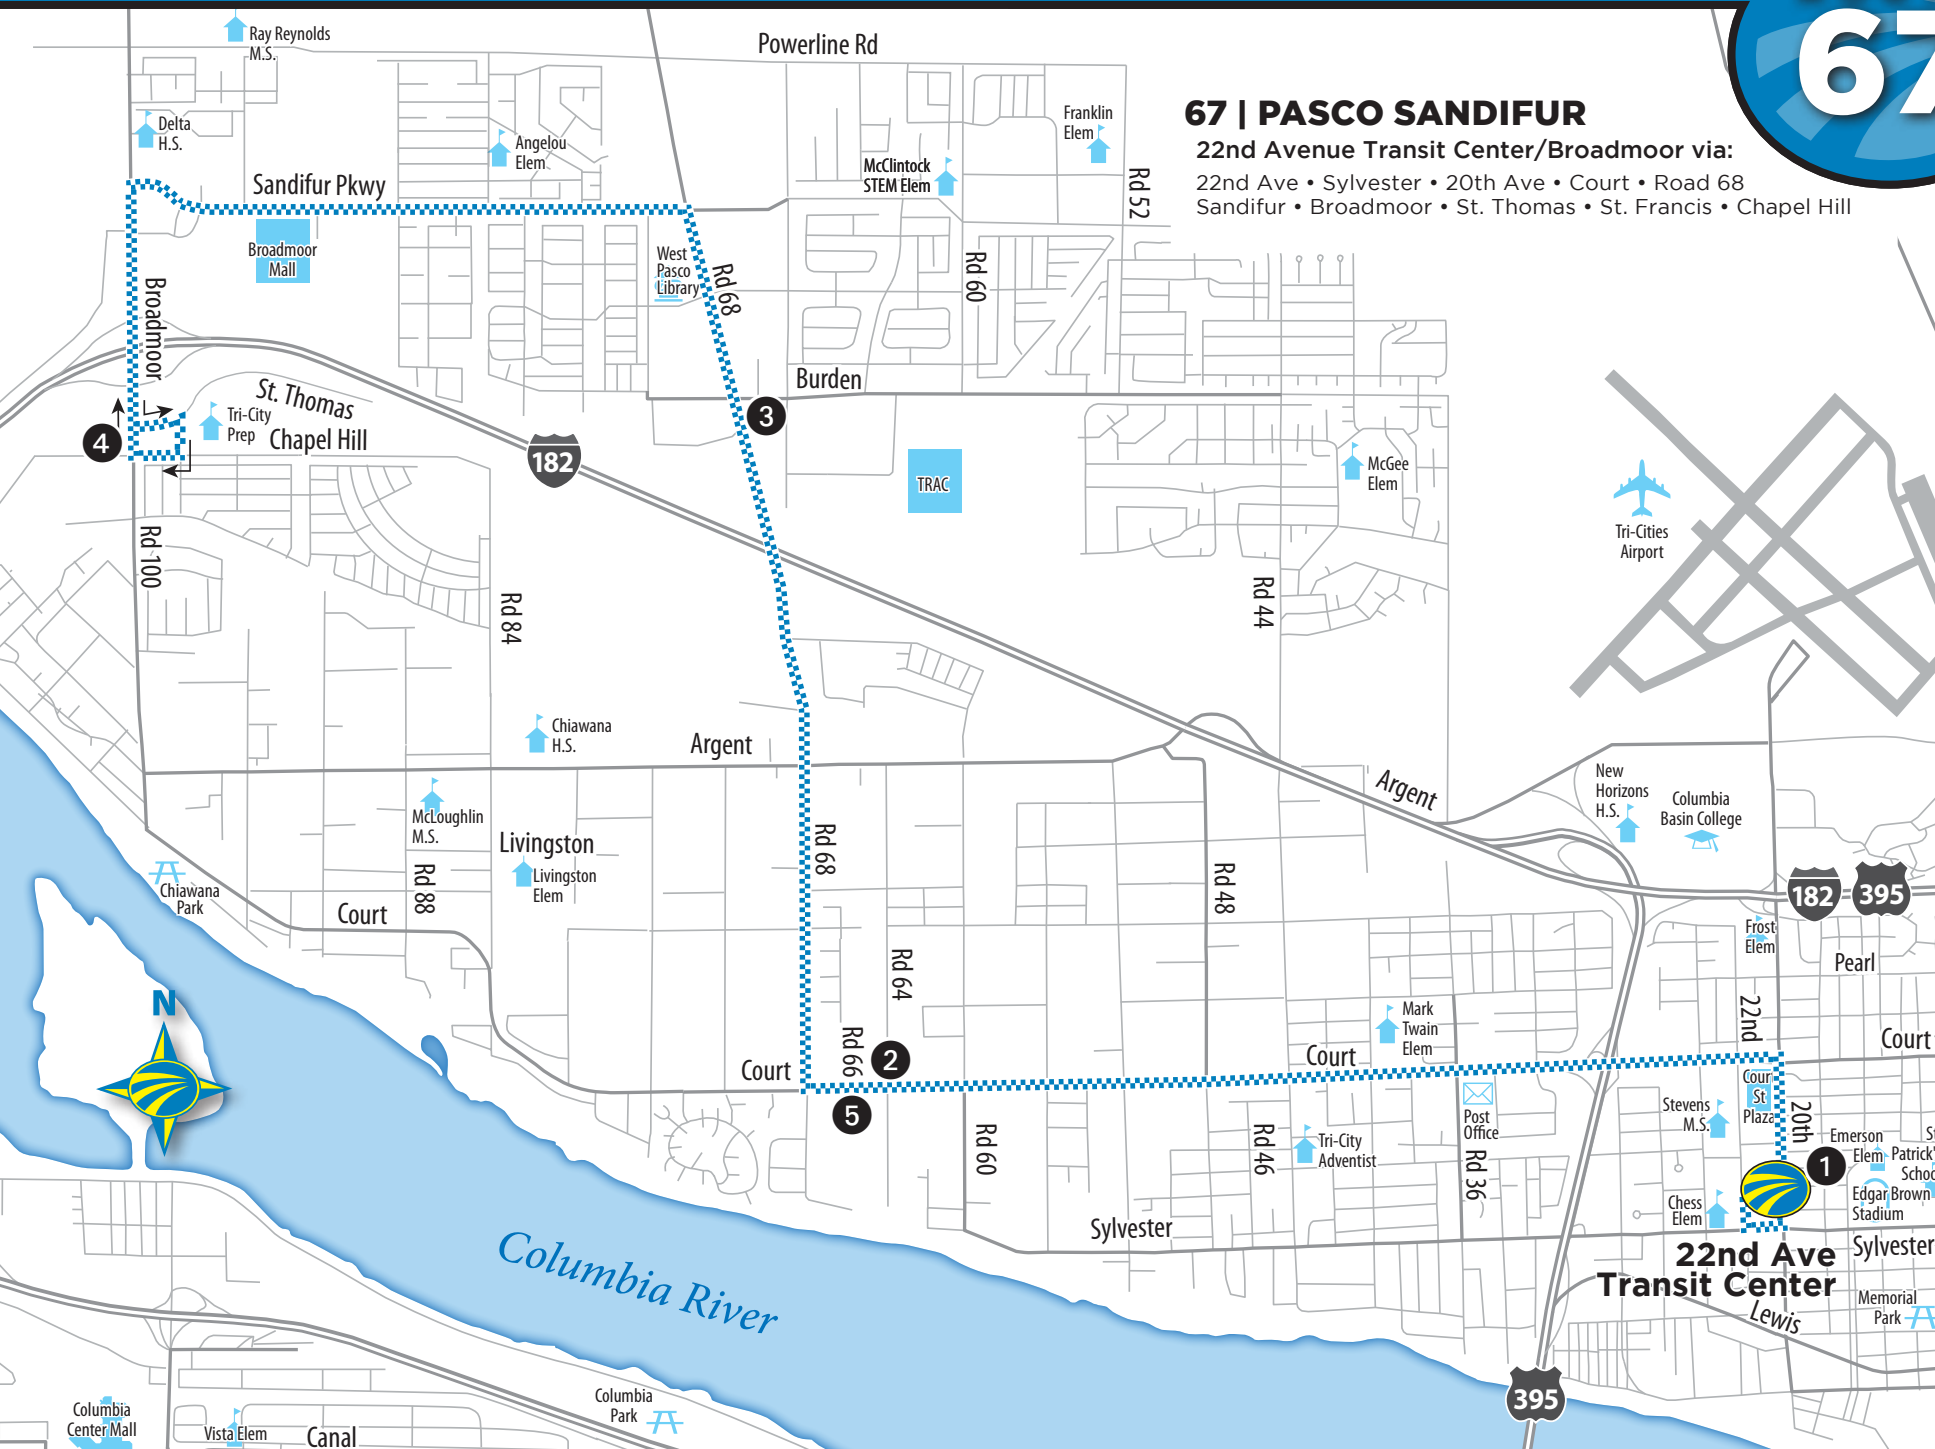

# 67 | PASCO SANDIFUR

22nd Avenue Transit Center/Broadmoor via:

22nd Ave • Sylvester • 20th Ave • Court • Road 68  
Sandifur • Broadmoor • St. Thomas • St. Francis • Chapel Hill

### WESTBOUND • DEL OESTE

1 22nd Avenue Transit Center	2 Court & Road 64	3 Road 68 & Burden	4 Broadmoor & St. Thomas/Chapel Hill
Leave • Salida			Arrive • Llegada
AM 6:00	AM 6:09	AM 6:15	AM 6:24
6:30	6:39	6:45	6:54
7:00	7:09	7:15	7:24
7:30	7:39	7:45	7:54
8:00	8:09	8:15	8:24
8:30	8:39	8:45	8:54
9:00	9:09	9:15	9:24
9:30	9:39	9:45	9:54
10:00	10:09	10:15	10:24
10:30	10:39	10:45	10:54
11:00	11:09	11:15	11:24
11:30	11:39	11:45	11:54
PM 12:00	PM 12:09	PM 12:15	PM 12:24
12:30	12:39	12:45	12:54
1:00	1:09	1:15	1:24
1:30	1:39	1:45	1:54
2:00	2:09	2:15	2:24
2:30	2:39	2:45	2:54
3:00	3:09	3:15	3:24
3:30	3:39	3:45	3:54
4:00	4:09	4:15	4:24
4:30	4:39	4:45	4:54
5:00	5:09	5:15	5:24
5:30	5:39	5:45	5:54
6:00	6:09	6:15	6:24
6:30	6:39	6:45	6:54
7:00	7:09	7:15	7:24
7:30	7:39	7:45	7:54
8:00	8:09	8:15	8:24
8:30	8:39	8:45	8:54
9:00	9:09	9:15	9:24

### EASTBOUND • DEL ESTE

4 Broadmoor & St. Thomas/Chapel Hill	3 Road 68 & Burden	5 Court & Road 66	1 22nd Avenue Transit Center
Leave • Salida			Arrive • Llegada
AM 6:24	AM 6:30	AM 6:35	AM 6:45
6:54	7:00	7:05	7:15
7:24	7:30	7:35	7:45
7:54	8:00	8:05	8:15
8:24	8:30	8:35	8:45
8:54	9:00	9:05	9:15
9:24	9:30	9:35	9:45
9:54	10:00	10:05	10:15
10:24	10:30	10:35	10:45
10:54	11:00	11:05	11:15
11:24	11:30	11:35	11:45
11:54	PM 12:00	PM 12:05	PM 12:15
PM 12:24	12:30	12:35	12:45
12:54	1:00	1:05	1:15
1:24	1:30	1:35	1:45
1:54	2:00	2:05	2:15
2:24	2:30	2:35	2:45
2:54	3:00	3:05	3:15
3:24	3:30	3:35	3:45
3:54	4:00	4:05	4:15
4:24	4:30	4:35	4:45
4:54	5:00	5:05	5:15
5:24	5:30	5:35	5:45
5:54	6:00	6:05	6:15
6:24	6:30	6:35	6:45
6:54	7:00	7:05	7:15
7:24	7:30	7:35	7:45
7:54	8:00	8:05	8:15
8:24	8:30	8:35	8:45
8:54	9:00	9:05	9:15
9:24	9:30	9:35	9:45