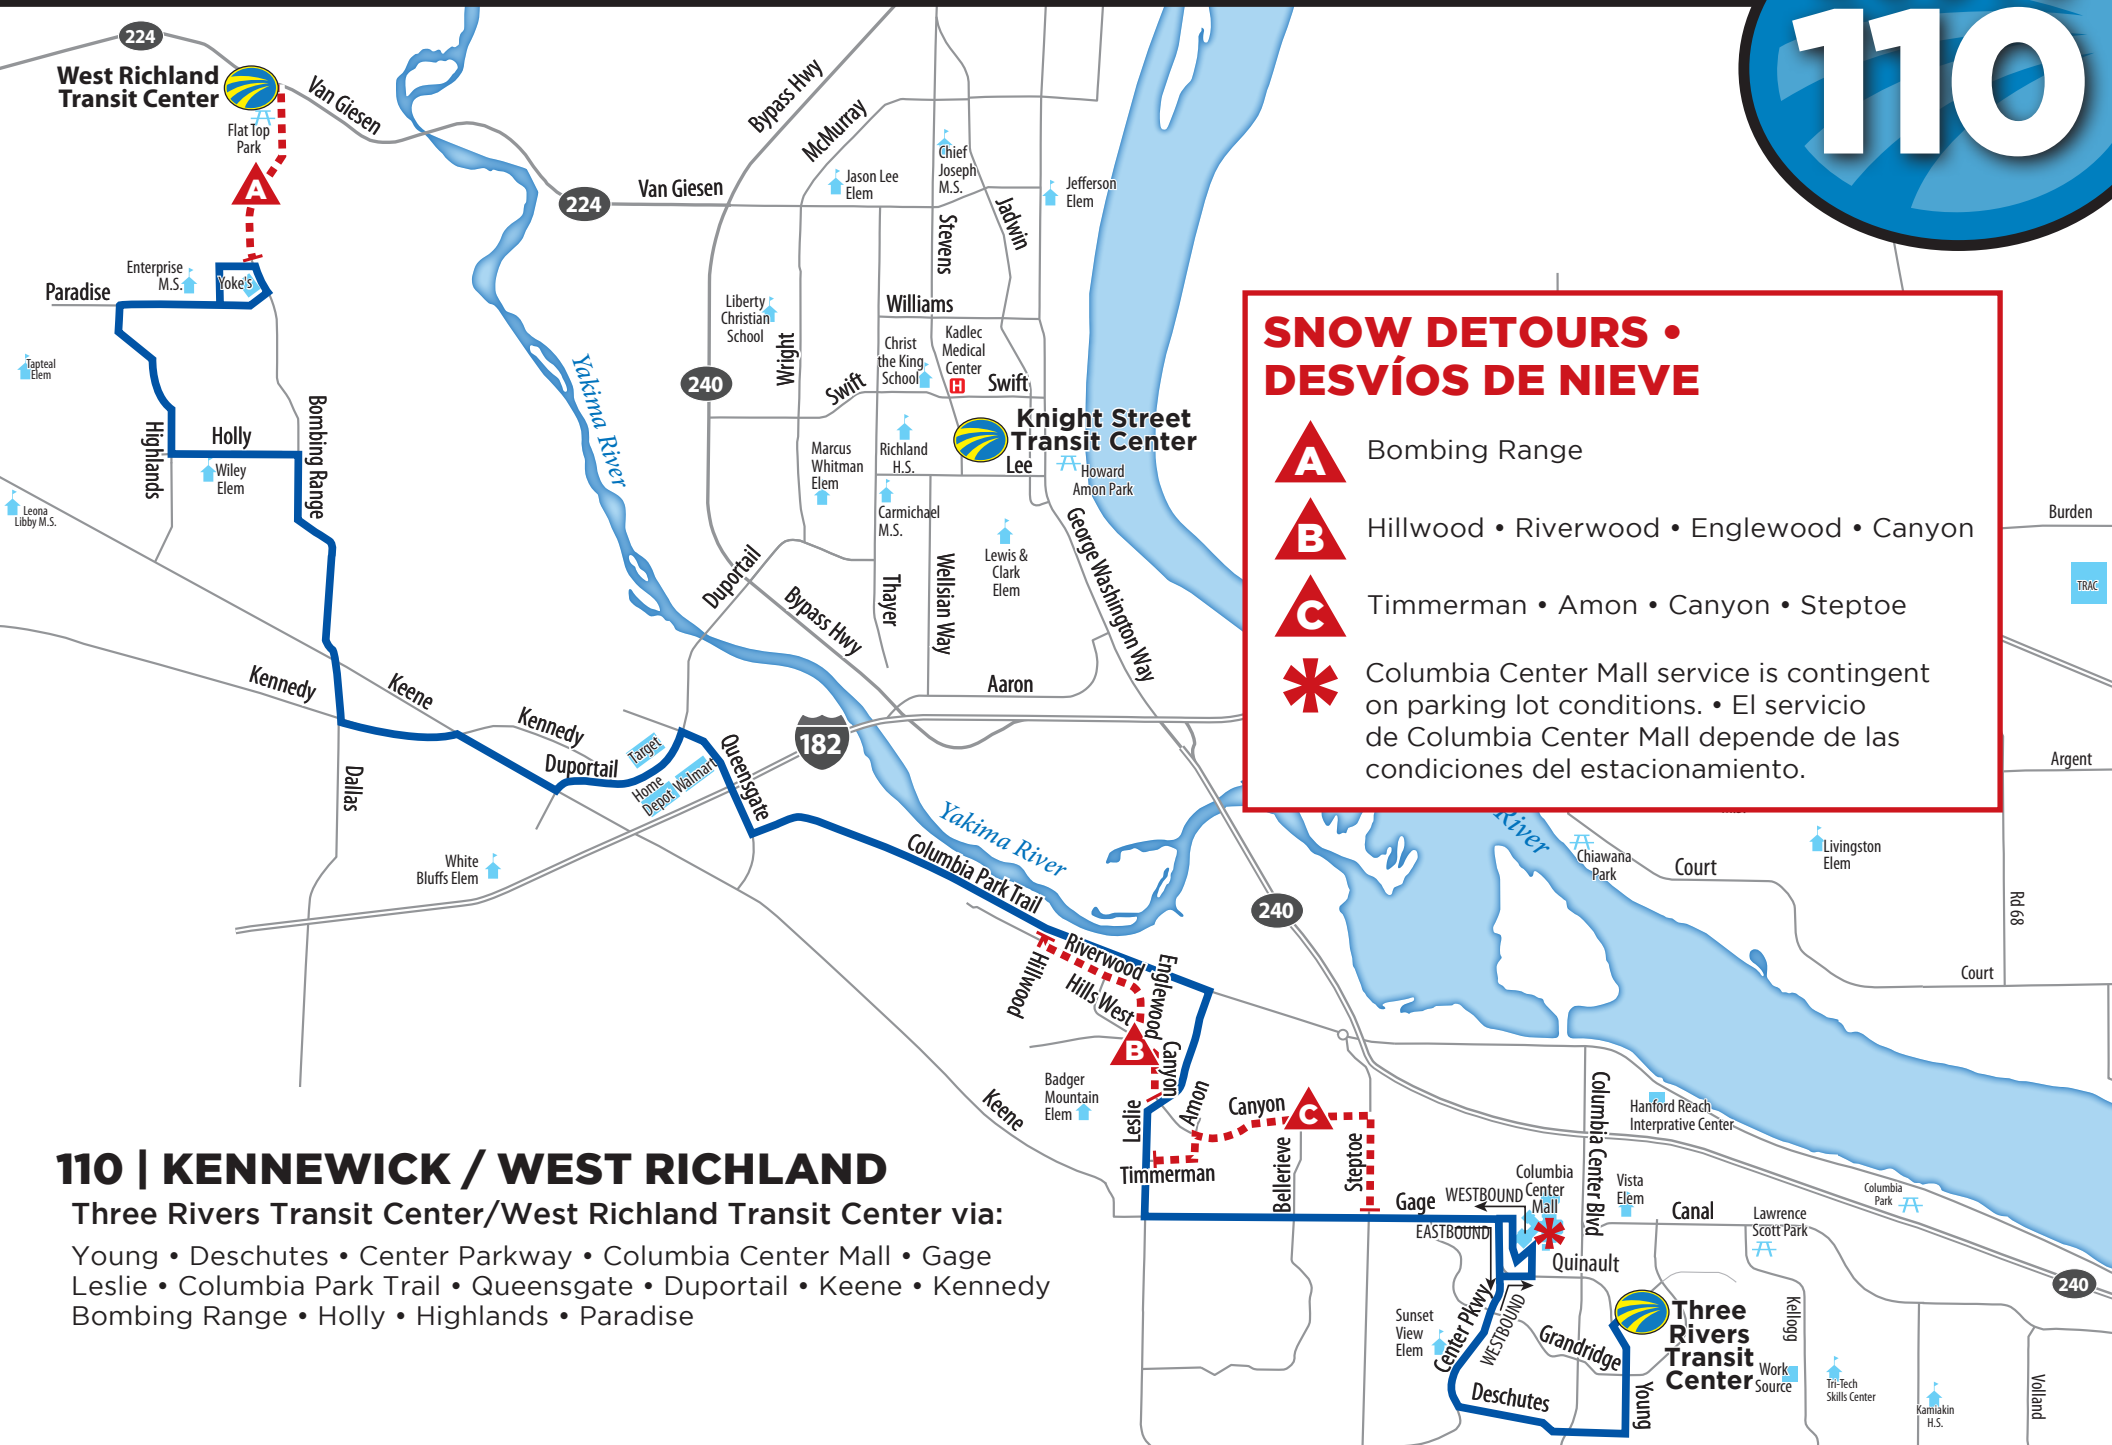

SNOW DETOUR

ROUTE 110

SNOW DETOURS • DESVÍOS DE NIEVE

- A** Bombing Range
- B** Hillwood • Riverwood • Englewood • Canyon
- C** Timmerman • Amon • Canyon • Steptoe
- *** Columbia Center Mall service is contingent on parking lot conditions. • El servicio de Columbia Center Mall depende de las condiciones del estacionamiento.

110 | KENNEWICK / WEST RICHLAND

Three Rivers Transit Center/West Richland Transit Center via:

Young • Deschutes • Center Parkway • Columbia Center Mall • Gage
 Leslie • Columbia Park Trail • Queensgate • Duportail • Keene • Kennedy
 Bombing Range • Holly • Highlands • Paradise