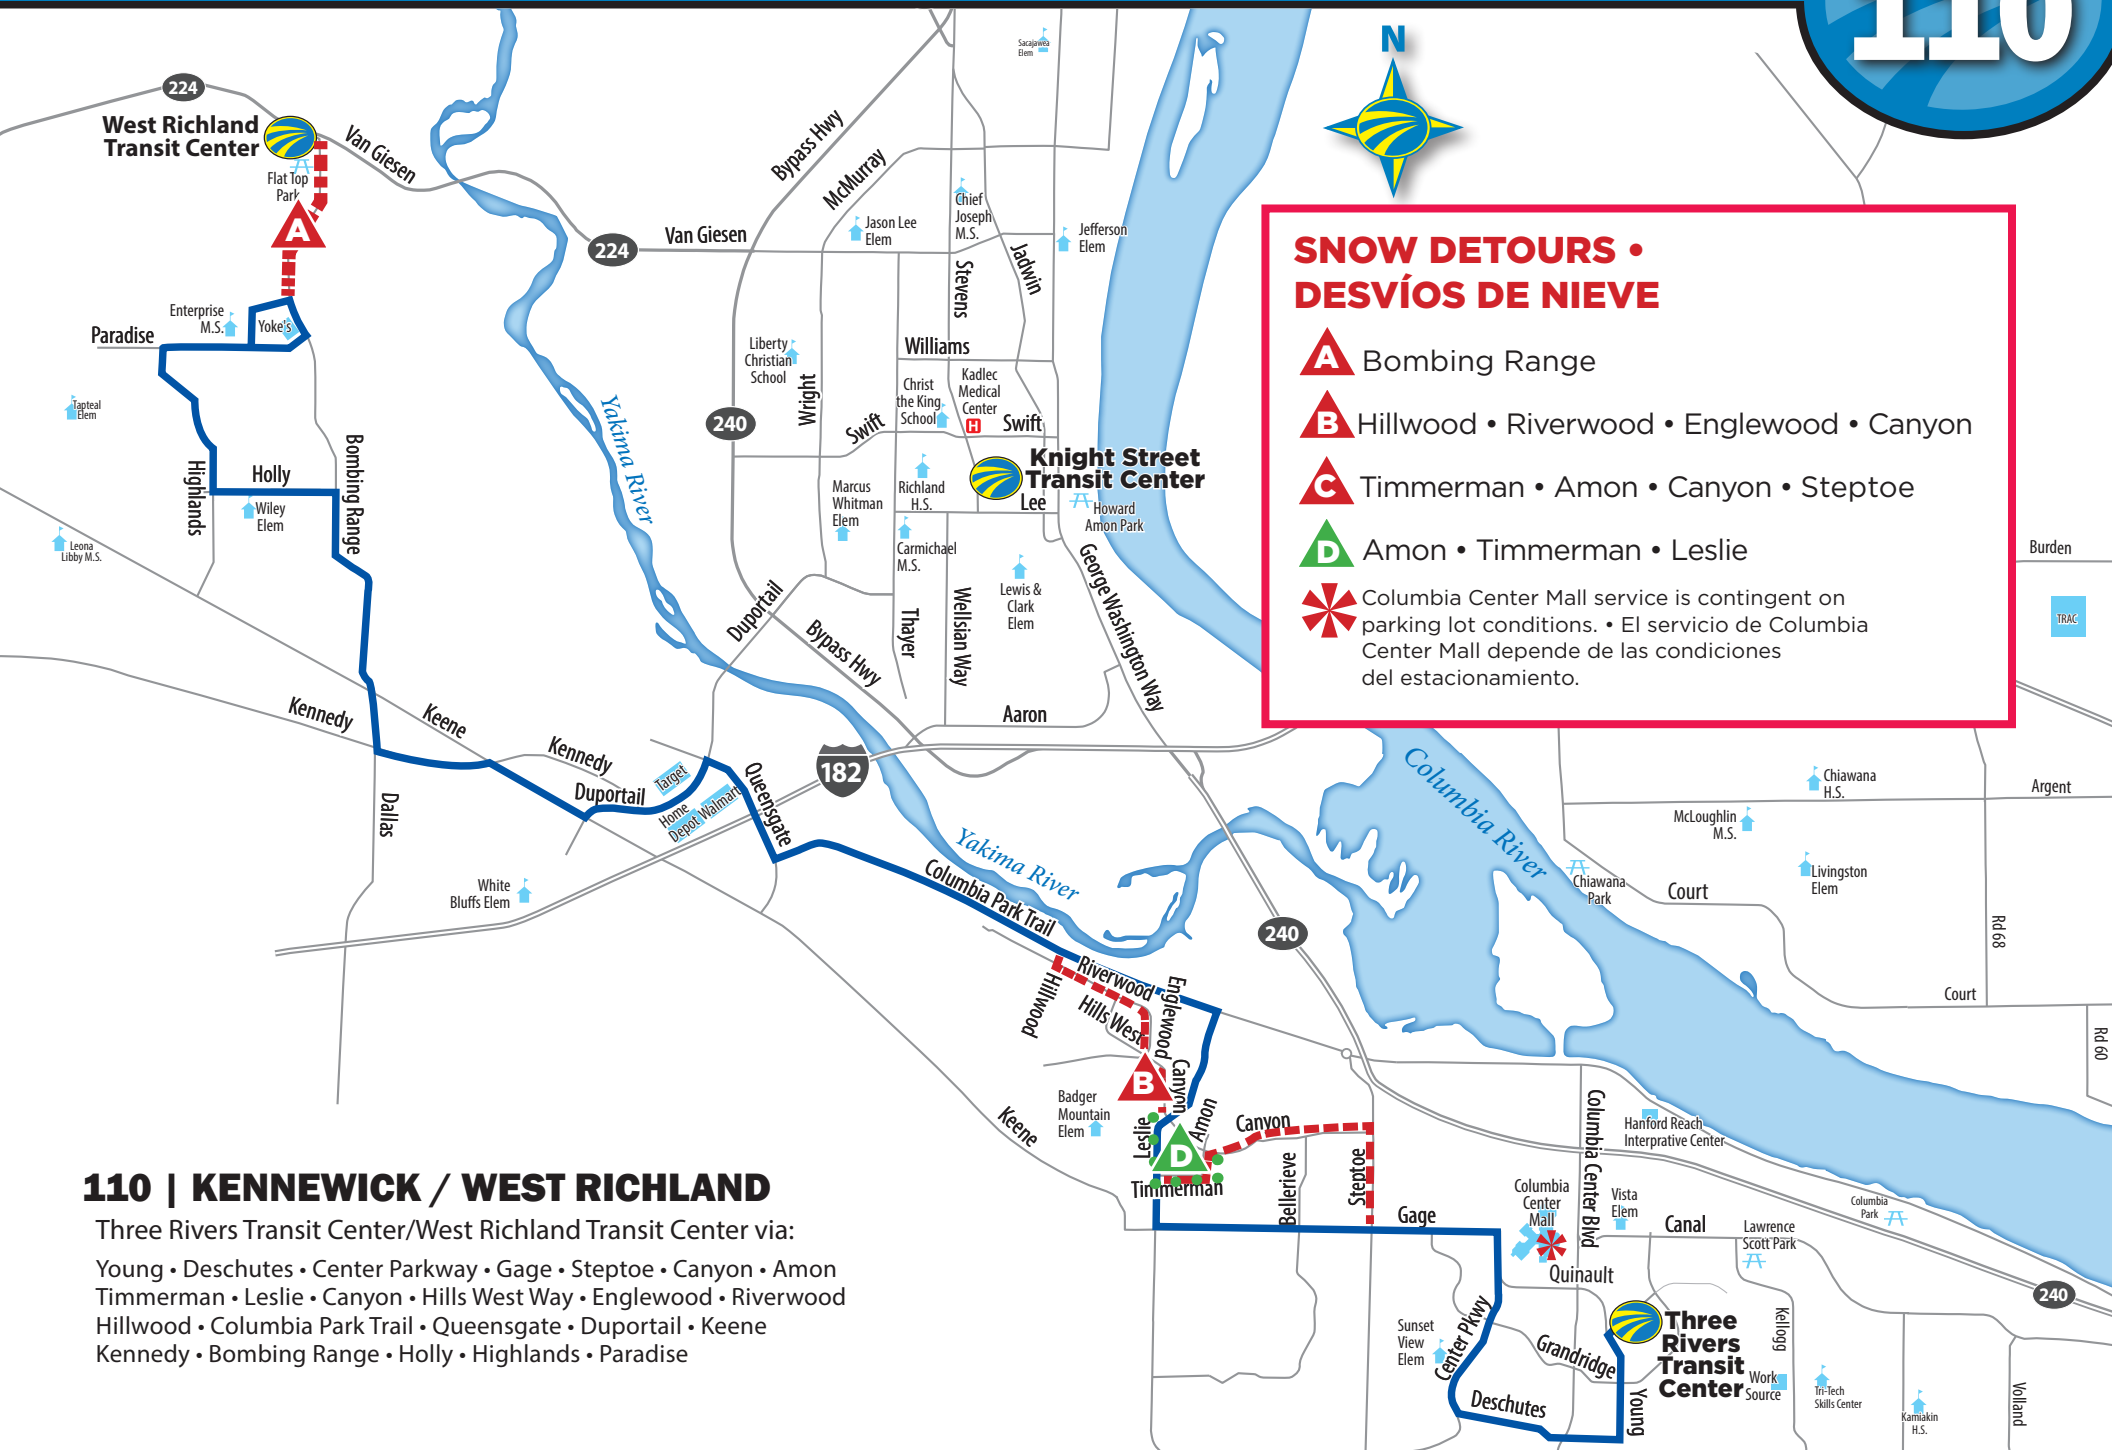

SNOW DETOUR

ROUTE
110

SNOW DETOURS • DESVIOS DE NIEVE

- A** Bombing Range
- B** Hillwood • Riverwood • Englewood • Canyon
- C** Timmerman • Amon • Canyon • Steptoe
- D** Amon • Timmerman • Leslie
-  Columbia Center Mall service is contingent on parking lot conditions. • El servicio de Columbia Center Mall depende de las condiciones del estacionamiento.

110 | KENNEWICK / WEST RICHLAND

Three Rivers Transit Center/West Richland Transit Center via:

Young • Deschutes • Center Parkway • Gage • Steptoe • Canyon • Amon
Timmerman • Leslie • Canyon • Hills West Way • Englewood • Riverwood
Hillwood • Columbia Park Trail • Queensgate • Duportail • Keene
Kennedy • Bombing Range • Holly • Highlands • Paradise