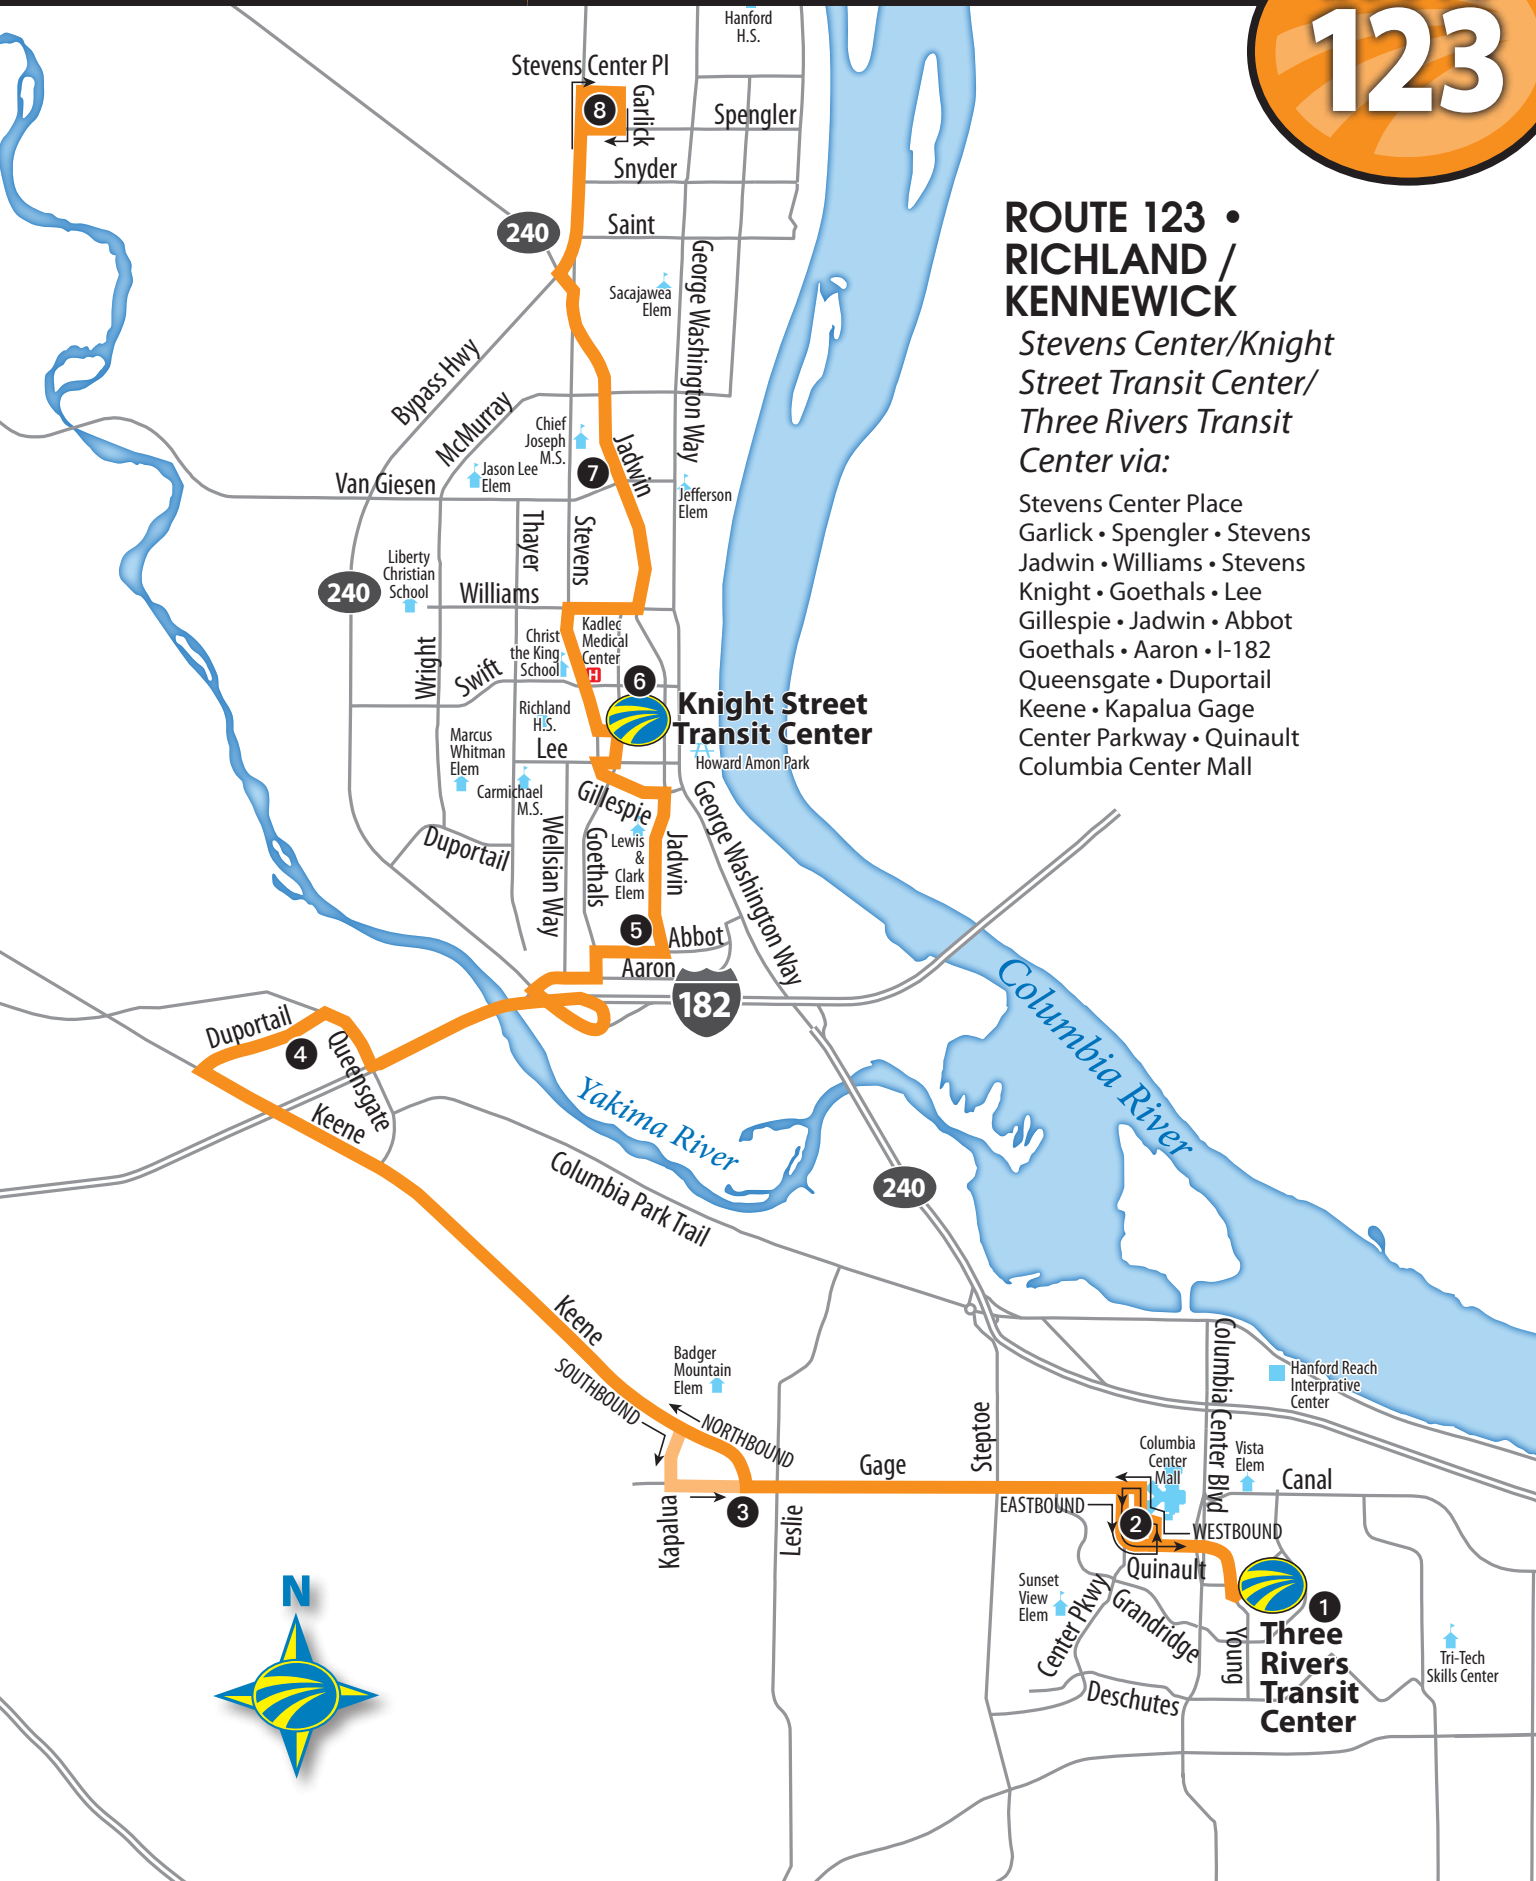

ROUTE 123 • RICHLAND / KENNEWICK

Stevens Center/Knight Street Transit Center/ Three Rivers Transit Center via:

- Stevens Center Place
- Garlick • Spengler • Stevens
- Jadwin • Williams • Stevens
- Knight • Goethals • Lee
- Gillespie • Jadwin • Abbot
- Goethals • Aaron • I-182
- Queensgate • Duportail
- Keene • Kapalua Gage
- Center Parkway • Quinault
- Columbia Center Mall

ROUTE 123 • RICHLAND / KENNEWICK

Stevens Center/Knight St. Transit Center/Three Rivers Transit Center via:

Stevens Center Place • Garlick • Spengler • Stevens • Jadwin • Williams • Stevens Knight • Goethals • Lee • Gillespie • Jadwin • Abbot • Goethals • Aaron • I-182 Queensgate • Duportail • Keene • Kapalua • Gage • Center Parkway • Quinault Columbia Center Mall