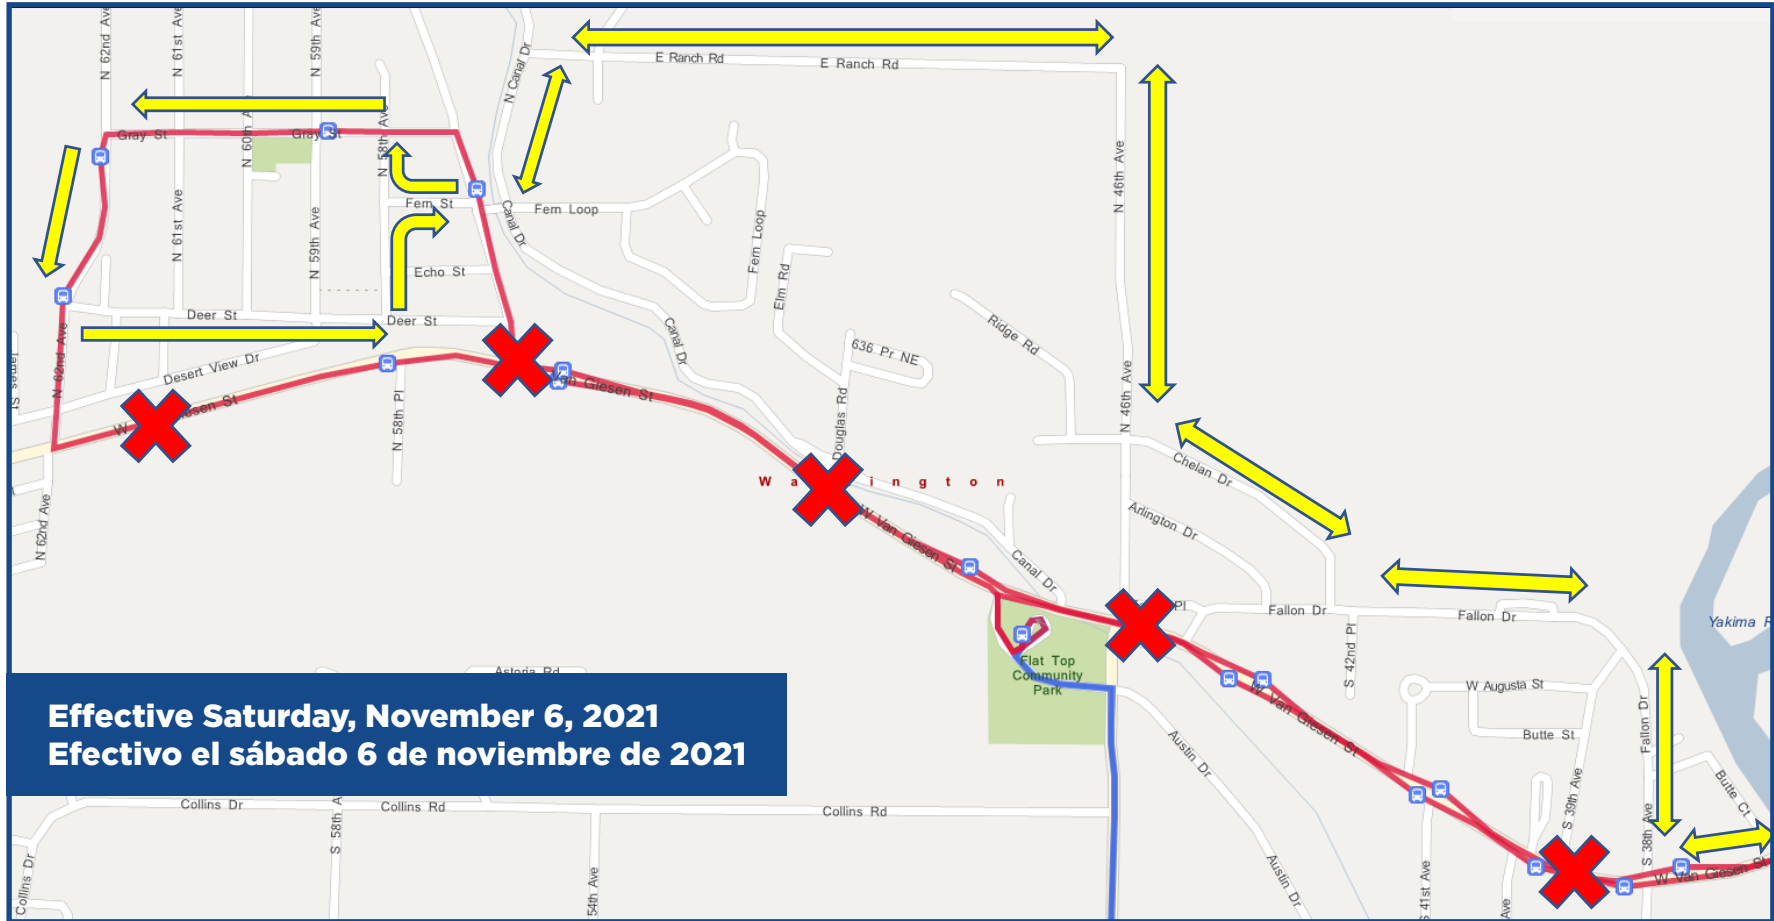

VETERAN'S DAY PARADE: ROUTE 20 DETOUR

DESFILE DEL DÍA DEL VETERANO: RUTA 20 DESVÍO

Route 20 will not service Flat Top Park or Van Giesen between 38th Ave. and 62nd Ave. from 7:00 a.m. until the end of the Veterans Day Parade. A fifteen passenger van will be available along the detour shown above. If you require the use of a wheelchair lift, please contact 509-735-5100.

La ruta 20 no dará servicio a Flat Top Park o Van Giesen entre 38th Ave. y 62nd Ave. desde 7:00 a.m. hasta el final del Desfile del Día de los Veteranos. Una camioneta de quince pasajeros estará disponible a lo largo de el desvío que se muestra arriba. Si necesita el uso de un elevador de sillas de ruedas, comuníquese al 509-735-5100.