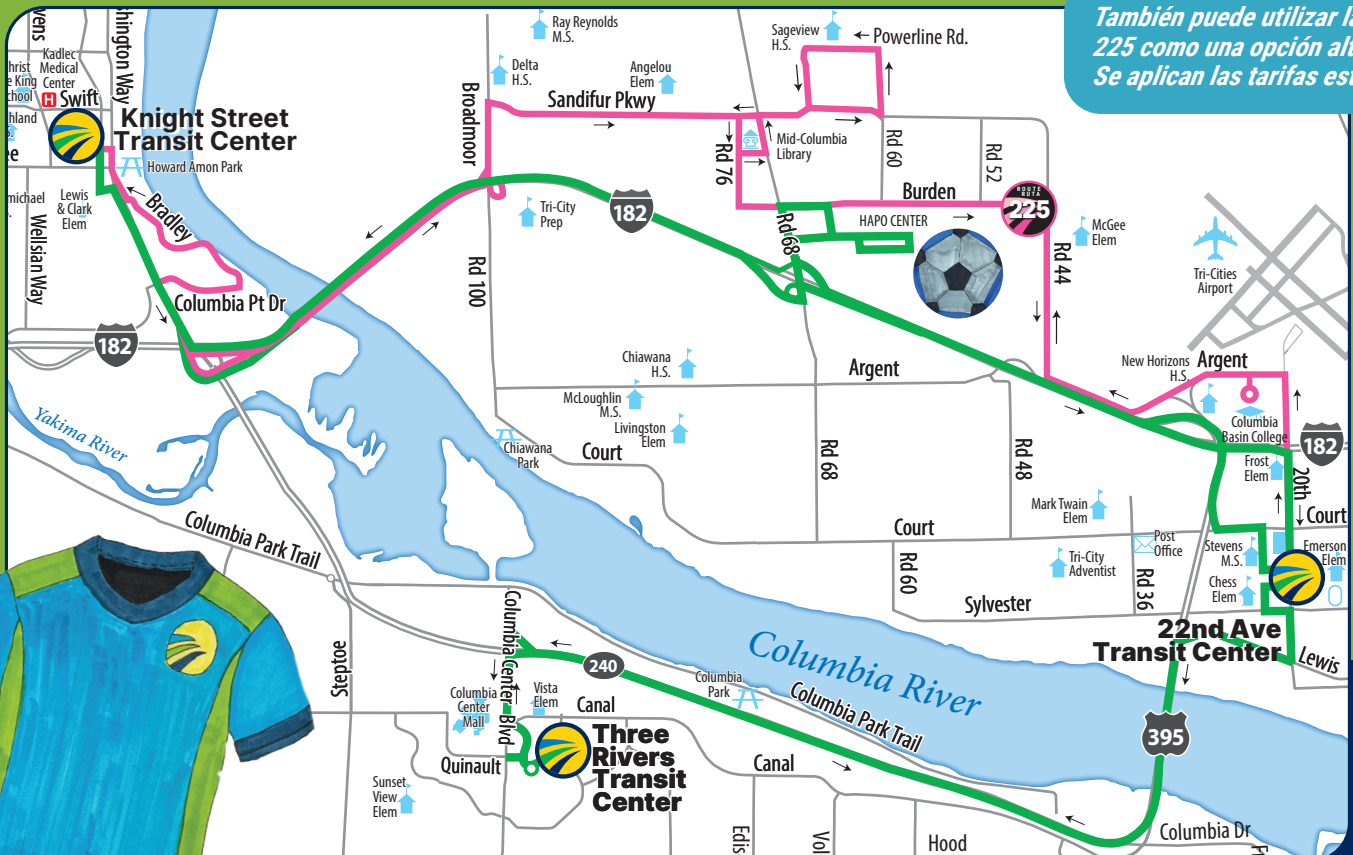

VIAJA GRATIS A LA ZONA DE AFICIONADOS EN EL AUTOBÚS DE FÚTBOL DE BFT

- Partido 1: lunes, 15 de junio – Comienza a las 12 p.m. en el estadio GESA
- Partido 2: viernes, 19 de junio – Comienza a las 12 p.m. en el Pasco Sporting Complex
- Partido 3: miércoles, 1 de julio – Comienza a las 1 p.m. en el estadio GESA
- Partido 4: lunes, 6 de julio – Comienza a las 5 p.m. en el estadio GESA

También puede utilizar la RUTA 225 como una opción alternativa. Se aplican las tarifas estándar.