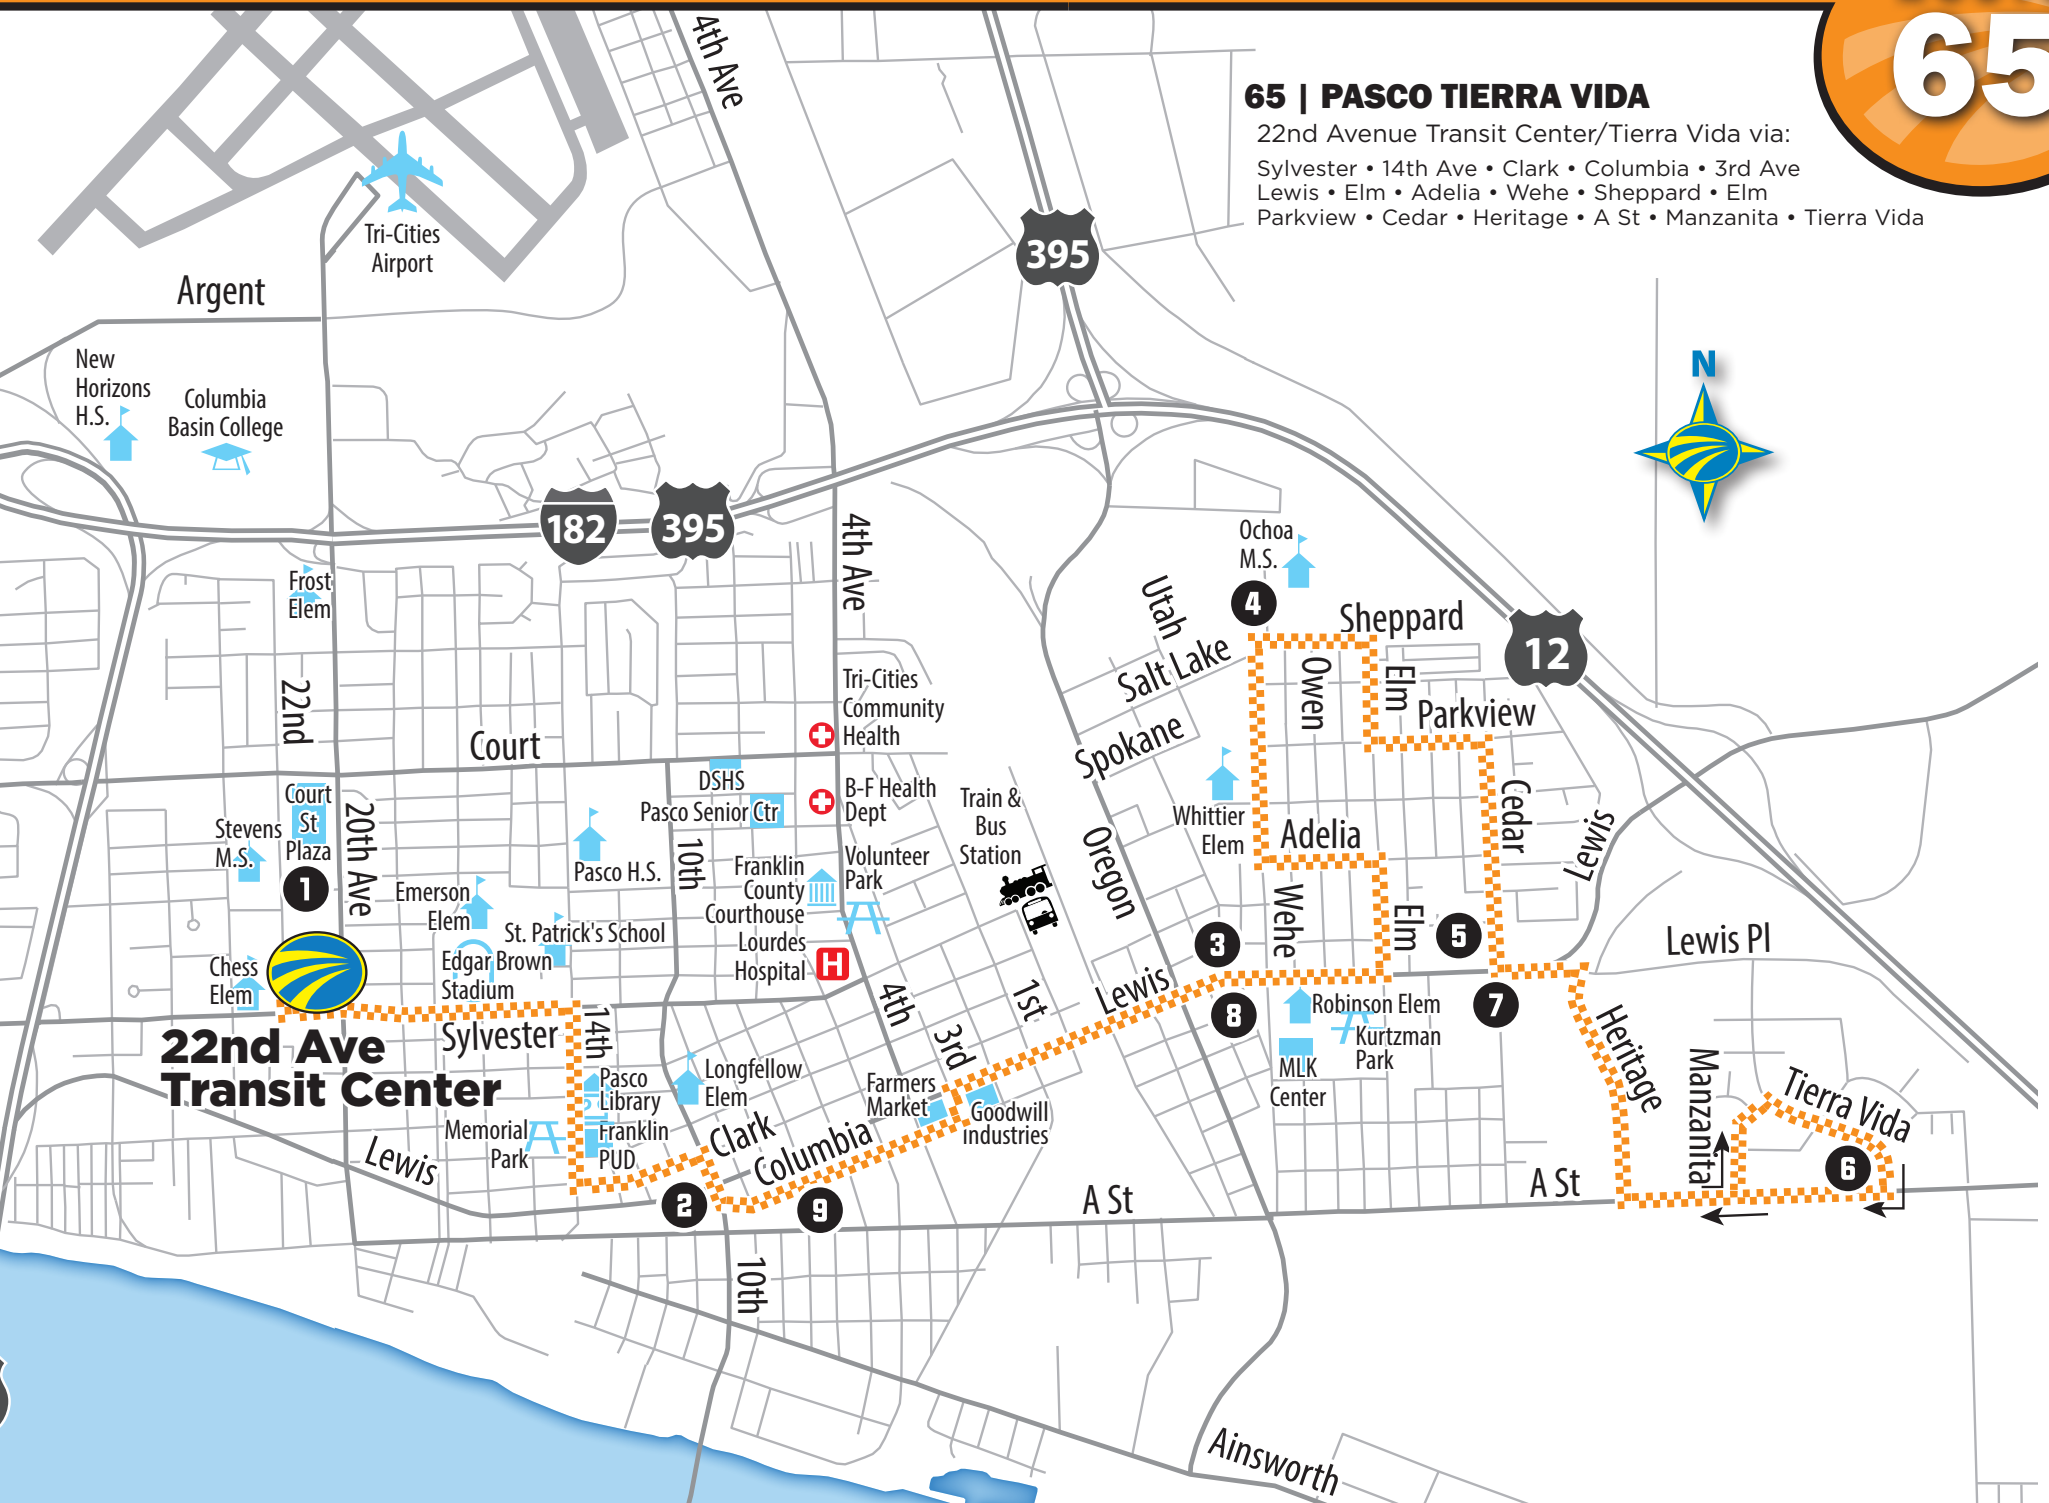

ROUTE 65

65 | PASCO TIERRA VIDA

22nd Avenue Transit Center/Tierra Vida via:
 Sylvester • 14th Ave • Clark • Columbia • 3rd Ave
 Lewis • Elm • Adelia • Wehe • Sheppard • Elm
 Parkview • Cedar • Heritage • A St • Manzanita • Tierra Vida

65 | PASCO TIERRA VIDA

22nd Avenue Transit Center/Tierra Vida via:

Sylvester • 14th Ave • Clark • Columbia • 3rd Ave • Lewis • Elm • Adelia
Wehe • Sheppard • Elm • Parkview • Cedar • Heritage • A St • Manzanita
• Tierra Vida

WESTBOUND • DEL OESTE

6	5	4	3	2	1
A St & Tierra Vida	Cedar & Lewis	Ochoa M.S. (Sheppard & Beech)	Lewis & Franklin	Columbia & 7th	22nd Avenue Transit Center
Leave • Salida			Arrive • Llegada		
AM 6:22	AM 6:25	AM 6:28	AM 6:33	AM 6:37	AM 6:42
6:52	6:55	6:58	7:03	7:07	7:12
7:22	7:25	7:28	7:33	7:37	7:42
7:52	7:55	7:58	8:03	8:07	8:12
8:22	8:25	8:28	8:33	8:37	8:42
8:52	8:55	8:58	9:03	9:07	9:12
9:22	9:25	9:28	9:33	9:37	9:42
9:52	9:55	9:58	10:03	10:07	10:12
10:22	10:25	10:28	10:33	10:37	10:42
10:52	10:55	10:58	11:03	11:07	11:12
11:22	11:25	11:28	11:33	11:37	11:42
11:52	11:55	11:58	PM 12:03	PM 12:07	PM 12:12
PM 12:22	PM 12:25	PM 12:28	12:33	12:37	12:42
12:52	12:55	12:58	1:03	1:07	1:12
1:22	1:25	1:28	1:33	1:37	1:42
1:52	1:55	1:58	2:03	2:07	2:12
2:22	2:25	2:28	2:33	2:37	2:42
2:52	2:55	2:58	3:03	3:07	3:12
3:22	3:25	3:28	3:33	3:37	3:42
3:52	3:55	3:58	4:03	4:07	4:12
4:22	4:25	4:28	4:33	4:37	4:42
4:52	4:55	4:58	5:03	5:07	5:12
5:22	5:25	5:28	5:33	5:37	5:42
5:52	5:55	5:58	6:03	6:07	6:12
6:22	6:25	6:28	6:33	6:37	6:42
6:52	6:55	6:58	7:03	7:07	7:12
7:22	7:25	7:28	7:33	7:37	7:42
7:52	7:55	7:58	8:03	8:07	8:12
8:22	8:25	8:28	8:33	8:37	8:42
8:52	8:55	8:58	9:03	9:07	9:12
9:22	9:25	9:28	9:33	9:37	9:42
9:52	9:55	9:58	10:03	10:07	10:12