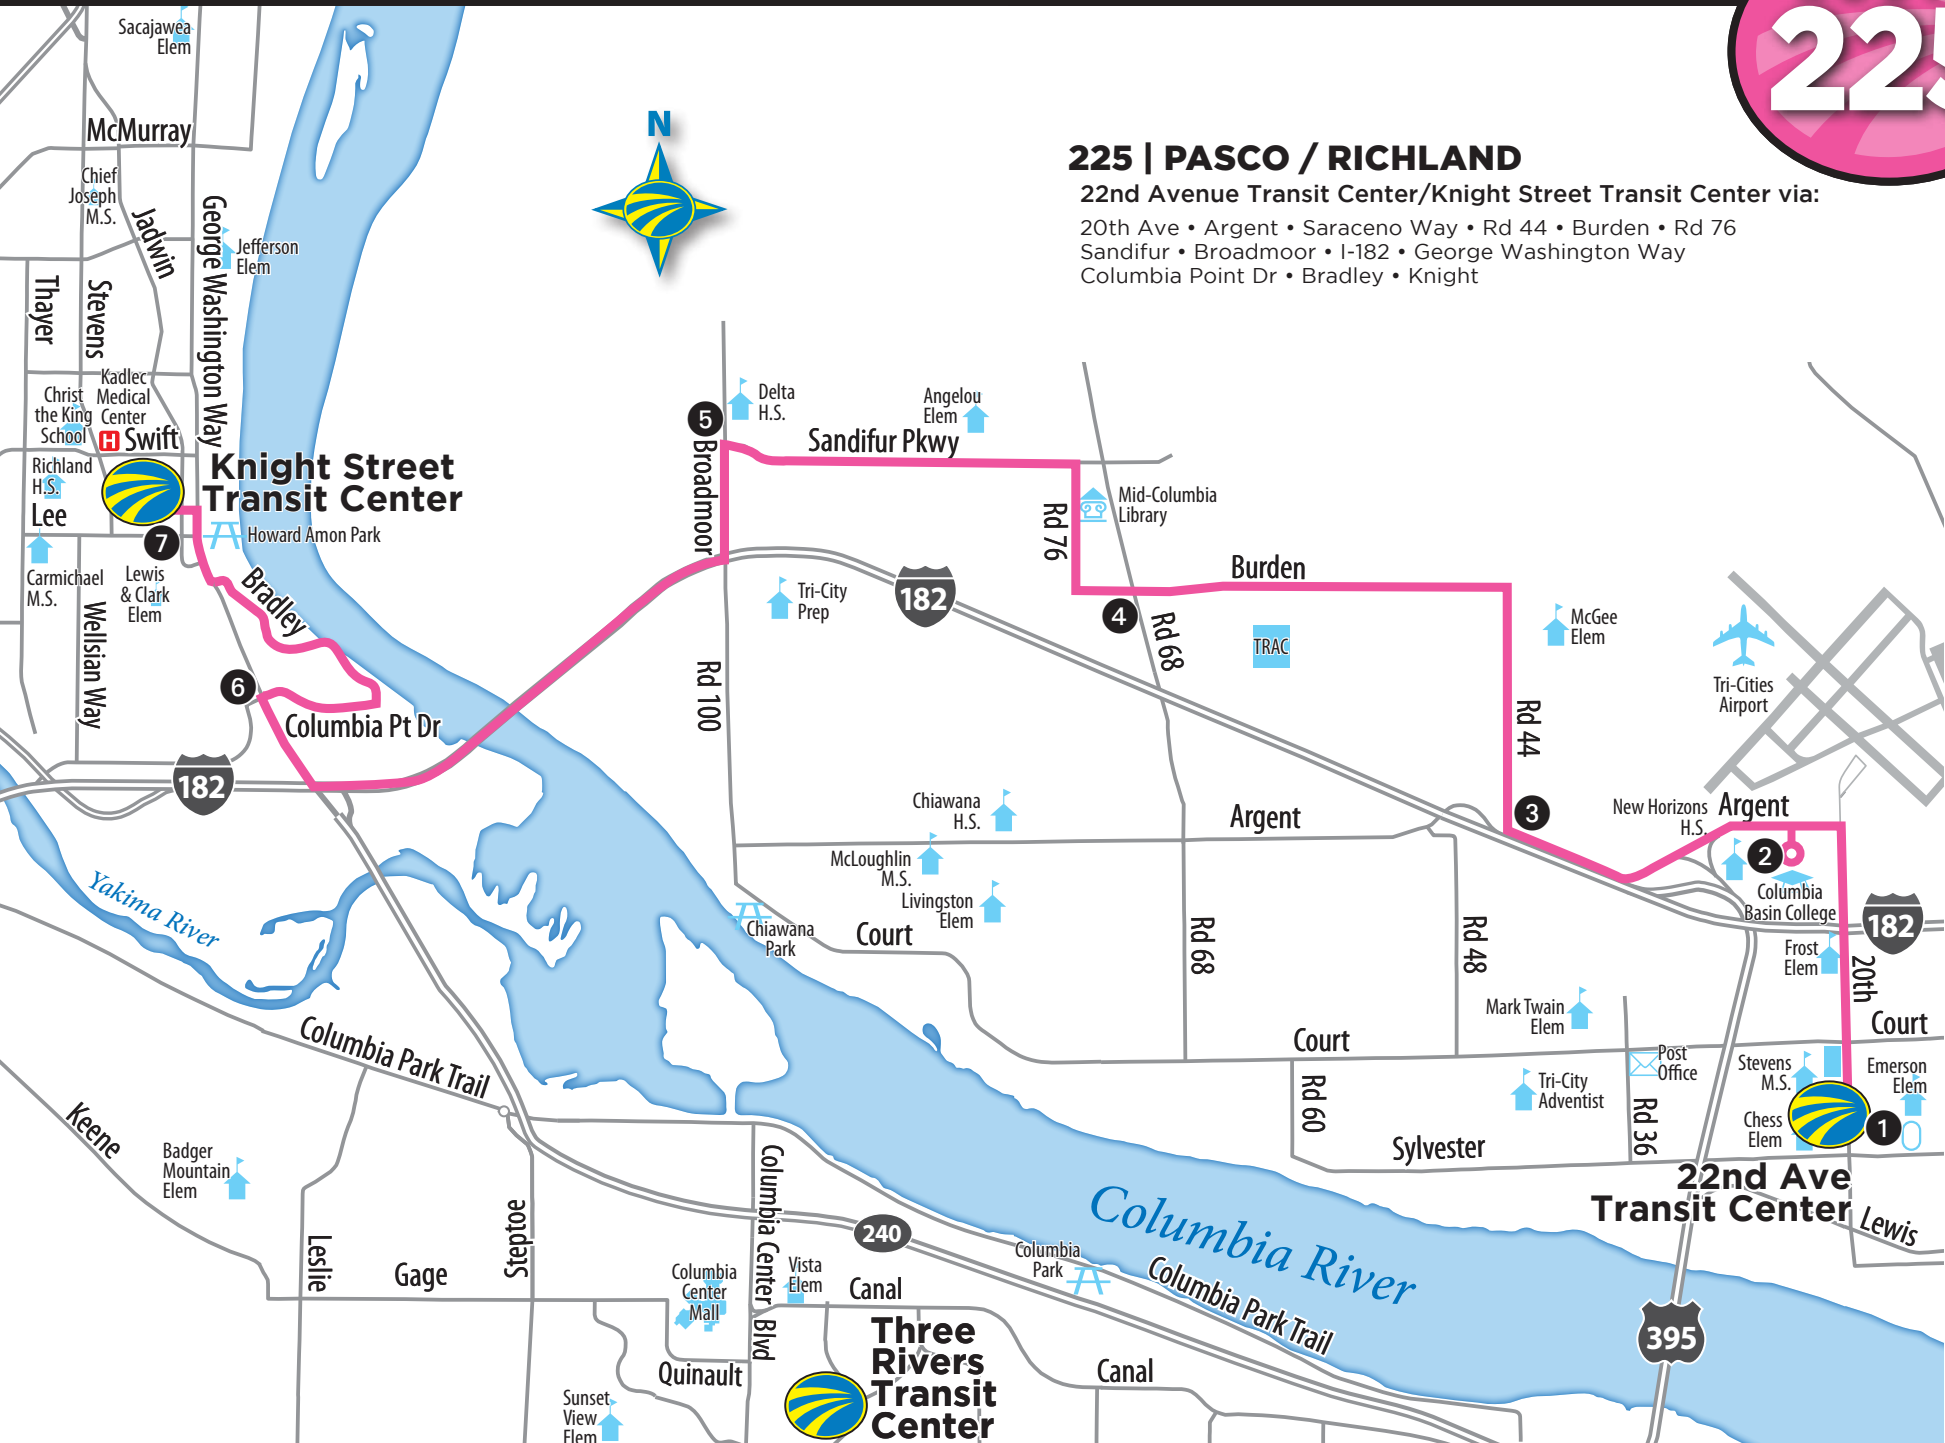

### 225 | PASCO / RICHLAND

22nd Avenue Transit Center/Knight Street Transit Center via:

- 20th Ave • Argent • Saraceno Way • Rd 44 • Burden • Rd 76
- Sandifur • Broadmoor • I-182 • George Washington Way
- Columbia Point Dr • Bradley • Knight

## 225 | PASCO / RICHLAND

22nd Ave Transit Center/Knight Street Transit Center via:

20th Ave • Argent • Saraceno Way • Rd 44 • Burden • Rd 76 • Sandifur  
Broadmoor • I-182 • George Washington Way • Columbia Point Dr • Bradley Knight

### WESTBOUND • DEL OESTE

1	2	3	4	5	6	7
22nd Ave Transit Ctr	Columbia Basin College	Road 44 & Argent	Burden & Road 68	Broadmoor & Sandifur	G.W. Way & Columbia Pt	Knight St Transit Ctr
Leave • Salida			Arrive • Llegada			
—	—	—	—	—	—	—
—	—	—	—	—	—	—
AM 6:00	AM 6:07	AM 6:10	AM 6:18	AM 6:23	AM 6:28	AM 6:35
6:30	6:37	6:40	6:48	6:53	6:58	7:05
7:00	7:07	7:10	7:18	7:23	7:28	7:35
7:30	7:37	7:40	7:48	7:53	7:58	8:05
8:00	8:07	8:10	8:18	8:23	8:28	8:35
8:30	8:37	8:40	8:48	8:53	8:58	9:05
9:00	9:07	9:10	9:18	9:23	9:28	9:35
9:30	9:37	9:40	9:48	9:53	9:58	10:05
10:00	10:07	10:10	10:18	10:23	10:28	10:35
10:30	10:37	10:40	10:48	10:53	10:58	11:05
11:00	11:07	11:10	11:18	11:23	11:28	11:35
11:30	11:37	11:40	11:48	11:53	11:58	PM 12:05
PM 12:00	PM 12:07	PM 12:10	PM 12:18	PM 12:23	PM 12:28	PM 12:35
12:30	12:37	12:40	12:48	12:53	12:58	1:05
1:00	1:07	1:10	1:18	1:23	1:28	1:35
1:30	1:37	1:40	1:48	1:53	1:58	2:05
2:00	2:07	2:10	2:18	2:23	2:28	2:35
2:30	2:37	2:40	2:48	2:53	2:58	3:05
3:00	3:07	3:10	3:18	3:23	3:28	3:35
3:30	3:37	3:40	3:48	3:53	3:58	4:05
4:00	4:07	4:10	4:18	4:23	4:28	4:35
4:30	4:37	4:40	4:48	4:53	4:58	5:05
5:00	5:07	5:10	5:18	5:23	5:28	5:35
5:30	5:37	5:40	5:48	5:53	5:58	6:05
6:00	6:07	6:10	6:18	6:23	6:28	6:35
6:30	6:37	6:40	6:48	6:53	6:58	7:05
7:00	7:07	7:10	7:18	7:23	7:28	7:35
7:30	7:37	7:40	7:48	7:53	7:58	8:05
8:00	8:07	8:10	8:18	8:23	8:28	8:35
8:30	8:37	8:40	8:48	8:53	8:58	9:05
9:00	9:07	9:10	9:18	9:23	9:28	9:35
9:30	9:37	9:40	9:48	9:53	9:58	10:05