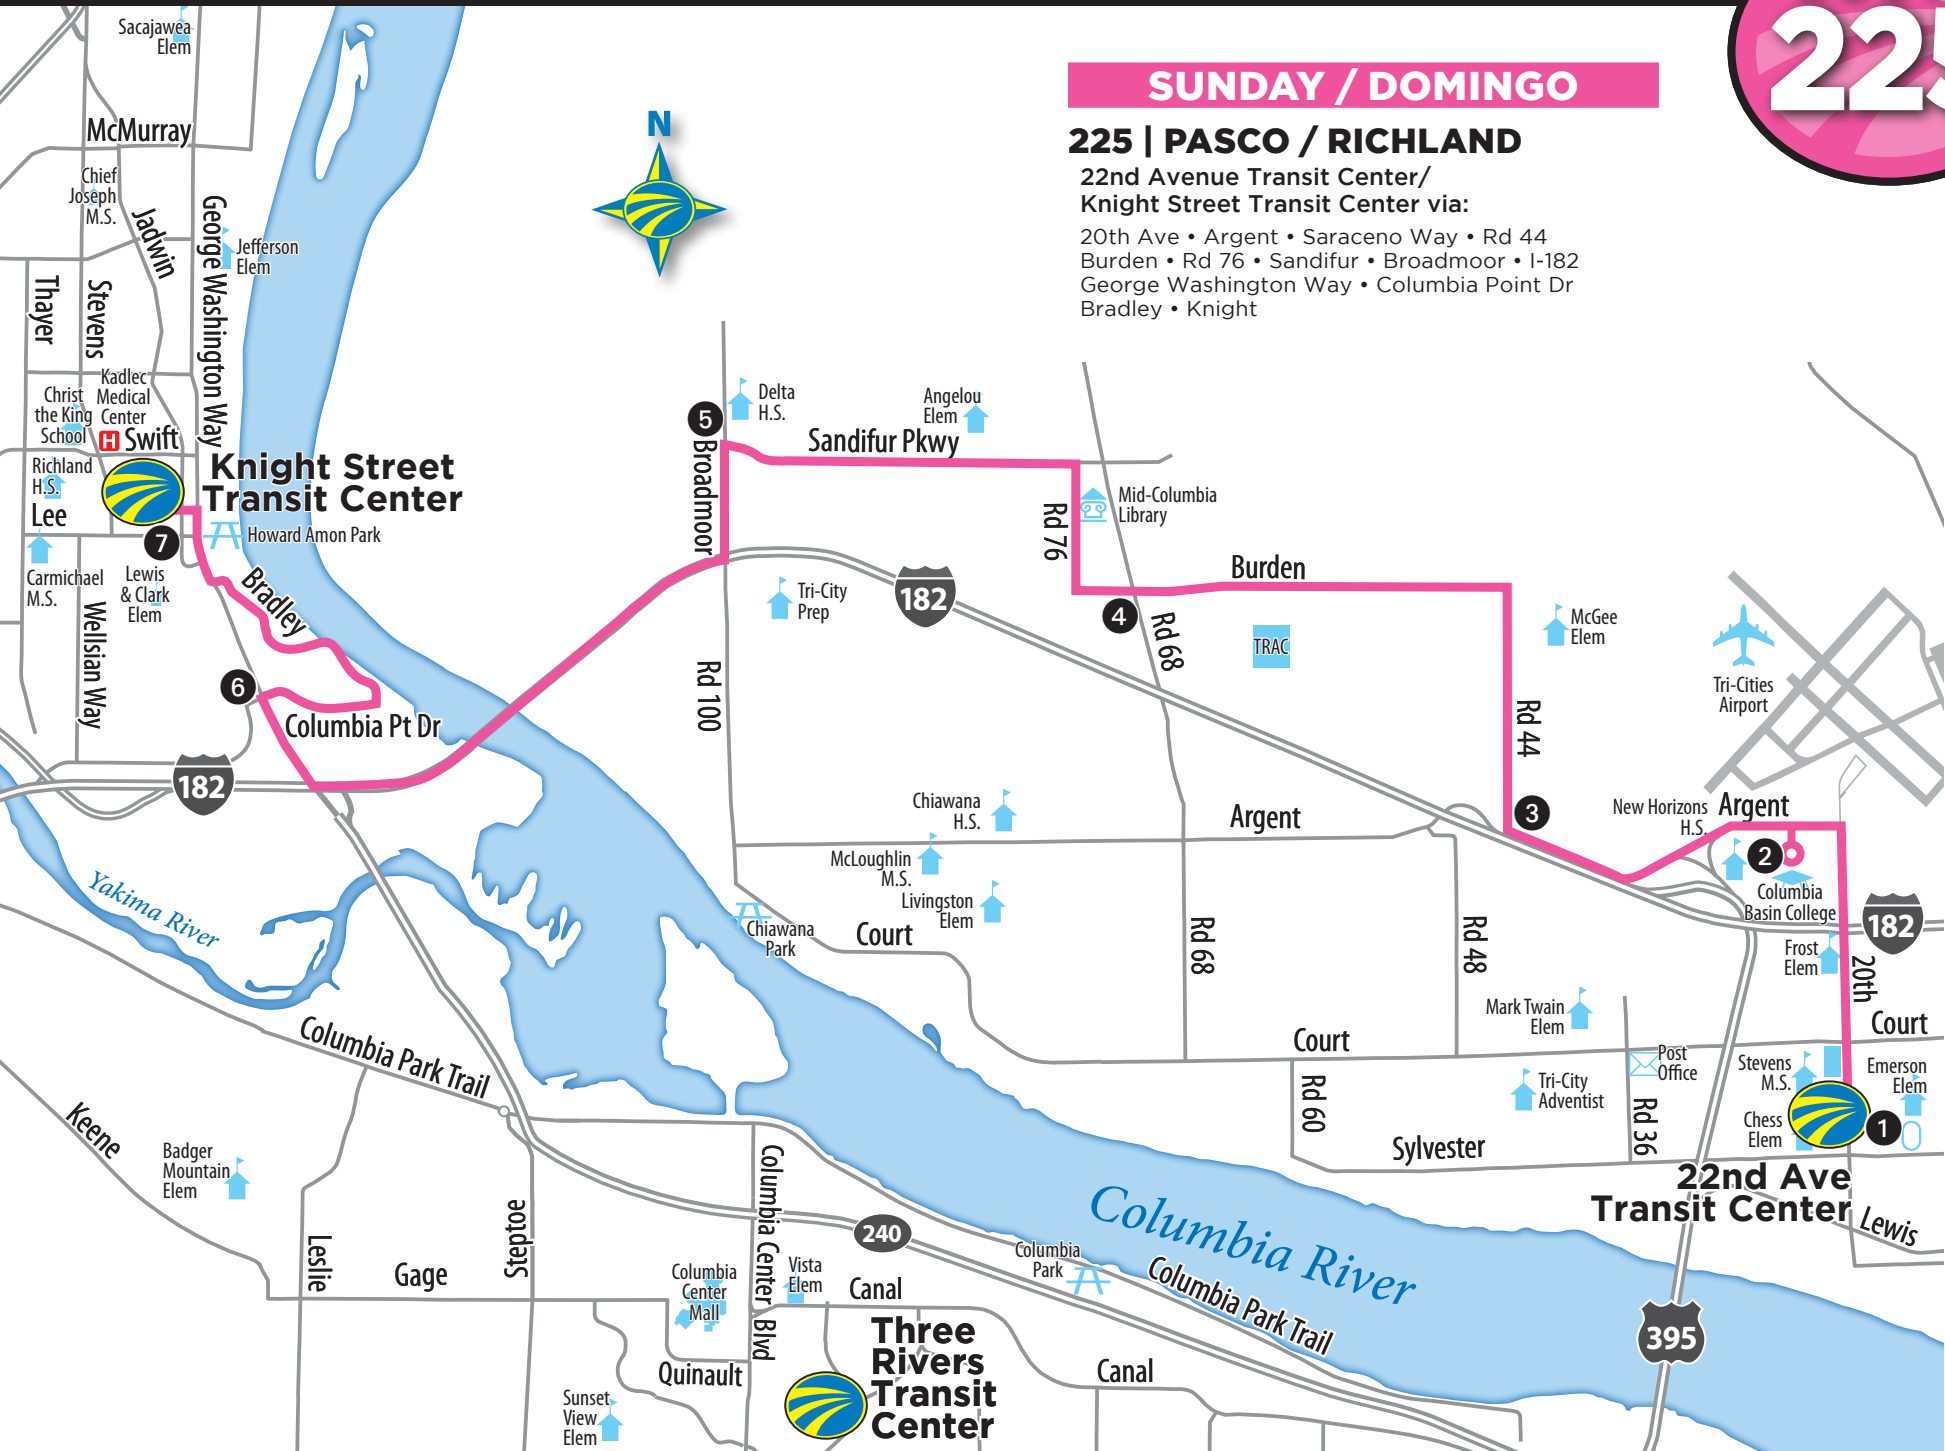

SUNDAY / DOMINGO

225 | PASCO / RICHLAND

22nd Avenue Transit Center/
Knight Street Transit Center via:

- 20th Ave • Argent • Saraceno Way • Rd 44
- Burden • Rd 76 • Sandifur • Broadmoor • I-182
- George Washington Way • Columbia Point Dr
- Bradley • Knight

SUNDAY / DOMINGO

225 | PASCO / RICHLAND

22nd Ave Transit Center/Knight Street Transit Center via:

20th Ave • Argent • Saraceno Way • Rd 44 • Burden • Rd 76
 Sandifur • Broadmoor • I-182 • George Washington Way
 Columbia Point Dr • Bradley • Knight

WESTBOUND • DEL OESTE

①	②	③	④	⑤	⑥	⑦
22nd Ave Transit Ctr	Columbia Basin College	Road 44 & Argent	Burden & Road 68	Broadmoor & Sandifur	G.W. Way & Columbia Pt	Knight St Transit Ctr
Leave • Salida			Arrive • Llegada			
—	—	—	—	—	—	—
AM 8:00	AM 8:07	AM 8:10	AM 8:18	AM 8:23	AM 8:28	AM 8:35
8:30	8:37	8:40	8:48	8:53	8:58	9:05
9:00	9:07	9:10	9:18	9:23	9:28	9:35
9:30	9:37	9:40	9:48	9:53	9:58	10:05
10:00	10:07	10:10	10:18	10:23	10:28	10:35
10:30	10:37	10:40	10:48	10:53	10:58	11:05
11:00	11:07	11:10	11:18	11:23	11:28	11:35
11:30	11:37	11:40	11:48	11:53	11:58	PM 12:05
PM 12:00	PM 12:07	PM 12:10	PM 12:18	PM 12:23	PM 12:28	12:35
12:30	12:37	12:40	12:48	12:53	12:58	1:05
1:00	1:07	1:10	1:18	1:23	1:28	1:35
1:30	1:37	1:40	1:48	1:53	1:58	2:05
2:00	2:07	2:10	2:18	2:23	2:28	2:35
2:30	2:37	2:40	2:48	2:53	2:58	3:05
3:00	3:07	3:10	3:18	3:23	3:28	3:35
3:30	3:37	3:40	3:48	3:53	3:58	4:05
4:00	4:07	4:10	4:18	4:23	4:28	4:35
4:30	4:37	4:40	4:48	4:53	4:58	5:05
5:00	5:07	5:10	5:18	5:23	5:28	5:35
5:30	5:37	5:40	5:48	5:53	5:58	6:05
6:00	6:07	6:10	6:18	6:23	6:28	6:35