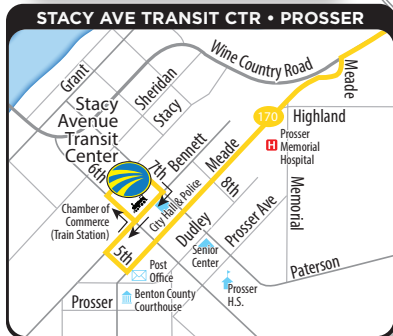

SYSTEM MAP *Mapa del sistema*

KEY

	41		67
	42		110
	47		123
	48		170
	64		225
	65		268

SYSTEM MAP *Mapa del sistema*

SUNDAY Service / Servicio de DOMINGO

KEY

- 1 ———
- 3 ———
- 40 ———
- 47 ———
- 64 ———
- 123 ———
- 225 ———