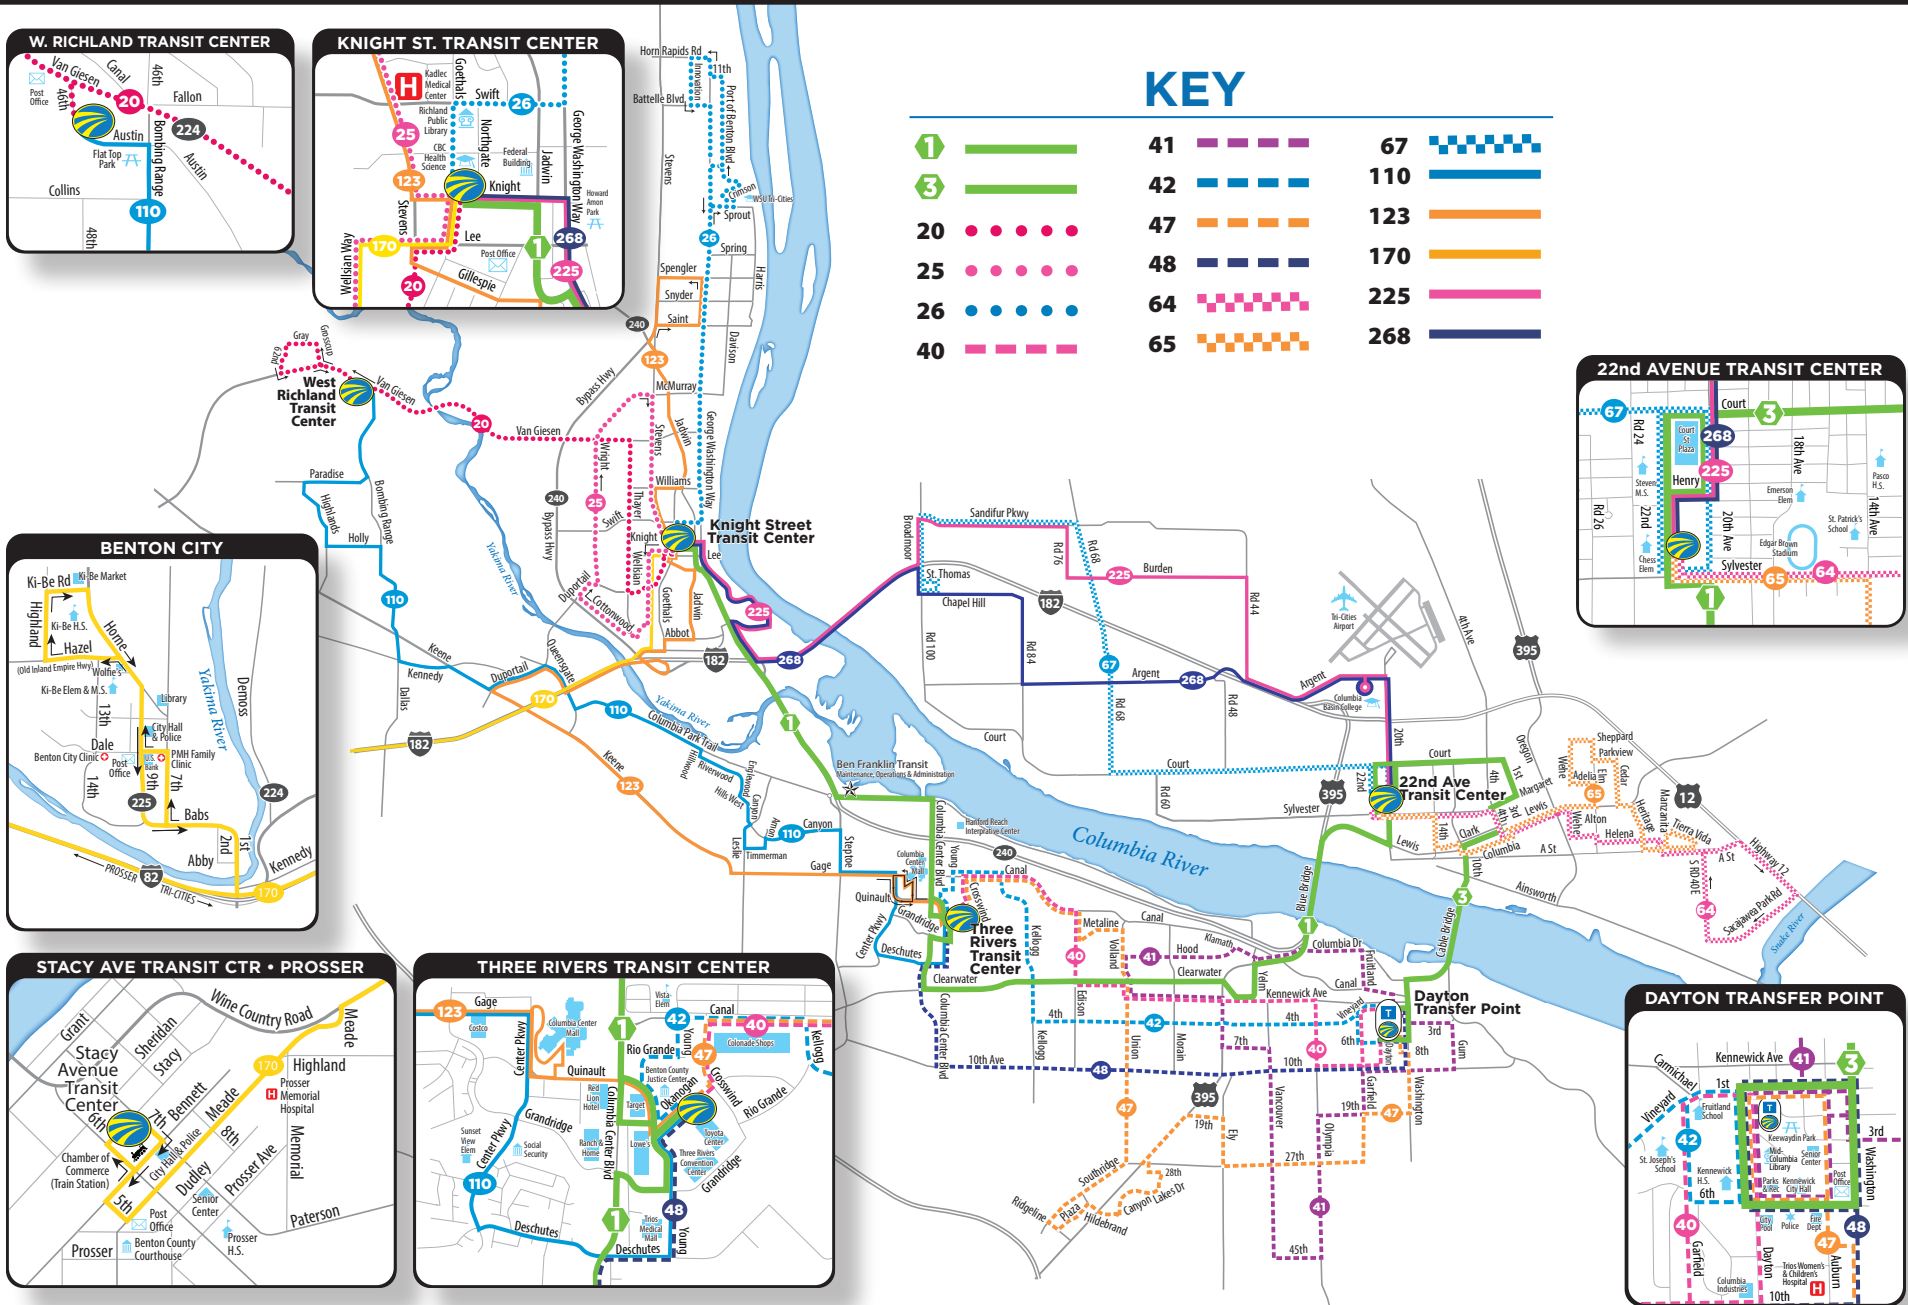

SYSTEM MAP *Mapa del sistema*

KEY

	41		67
	42		110
	47		123
	48		170
	64		225
	65		268

SYSTEM MAP *Mapa del sistema*

SUNDAY Service / Servicio de DOMINGO

KEY

- 1 ———
- 3 ———
- 40 ———
- 47 ———
- 64 ———
- 123 ———
- 225 ———