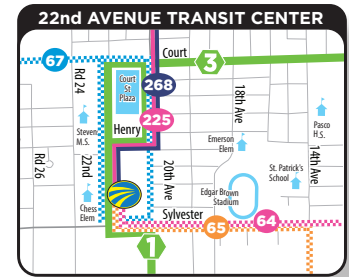

SYSTEM MAP *Mapa del sistema*

KEY

	41		67
	42		110
	47		123
	48		170
	64		225
	65		268

SYSTEM MAP *Mapa del sistema*

SUNDAY Service / Servicio de DOMINGO

KEY

- 1 ———
- 3 ———
- 40 ———
- 47 ———
- 64 ———
- 123 ———
- 225 ———