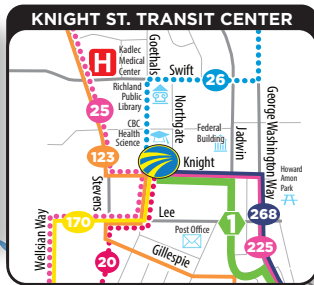

SYSTEM MAP *Mapa del sistema*

KEY

	41		67
	42		110
	47		123
	48		170
	64		225
	65		268

SYSTEM MAP *Mapa del sistema*

SUNDAY Service / Servicio de DOMINGO

KEY

- 1 ———
- 3 ———
- 40 ———
- 47 ———
- 64 ———
- 123 ———
- 225 ———