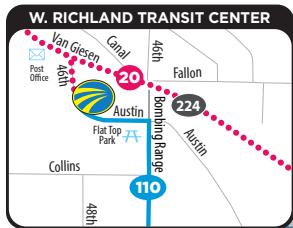

SYSTEM MAP *Mapa del sistema*

KEY

	41		67
	42		110
	47		123
	48		170
	64		225
	65		268

SYSTEM MAP *Mapa del sistema*

SUNDAY Service / Servicio de DOMINGO

KEY

- 1 ———
- 3 ———
- 40 ———
- 47 ———
- 64 ———
- 123 ———
- 225 ———