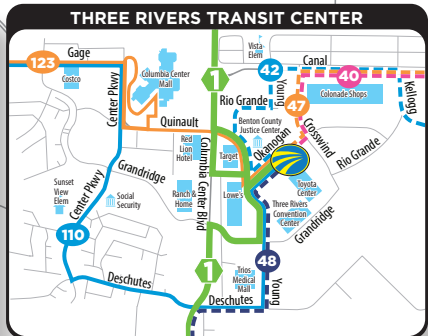

SYSTEM MAP *Mapa del sistema*

KEY

	41		67
	42		110
	47		123
	48		170
	64		225
	65		268

SYSTEM MAP *Mapa del sistema*

SUNDAY Service / Servicio de DOMINGO

KEY

- 1 ———
- 3 ———
- 40 ———
- 47 ———
- 64 ———
- 123 ———
- 225 ———