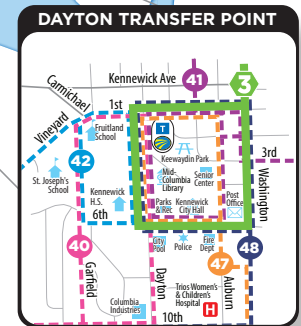

SYSTEM MAP *Mapa del sistema*

KEY

	41		67
	42		110
	47		123
	48		170
	64		225
	65		268

SYSTEM MAP *Mapa del sistema*

SUNDAY Service / Servicio de DOMINGO

KEY

- 1 ———
- 3 ———
- 40 ———
- 47 ———
- 64 ———
- 123 ———
- 225 ———