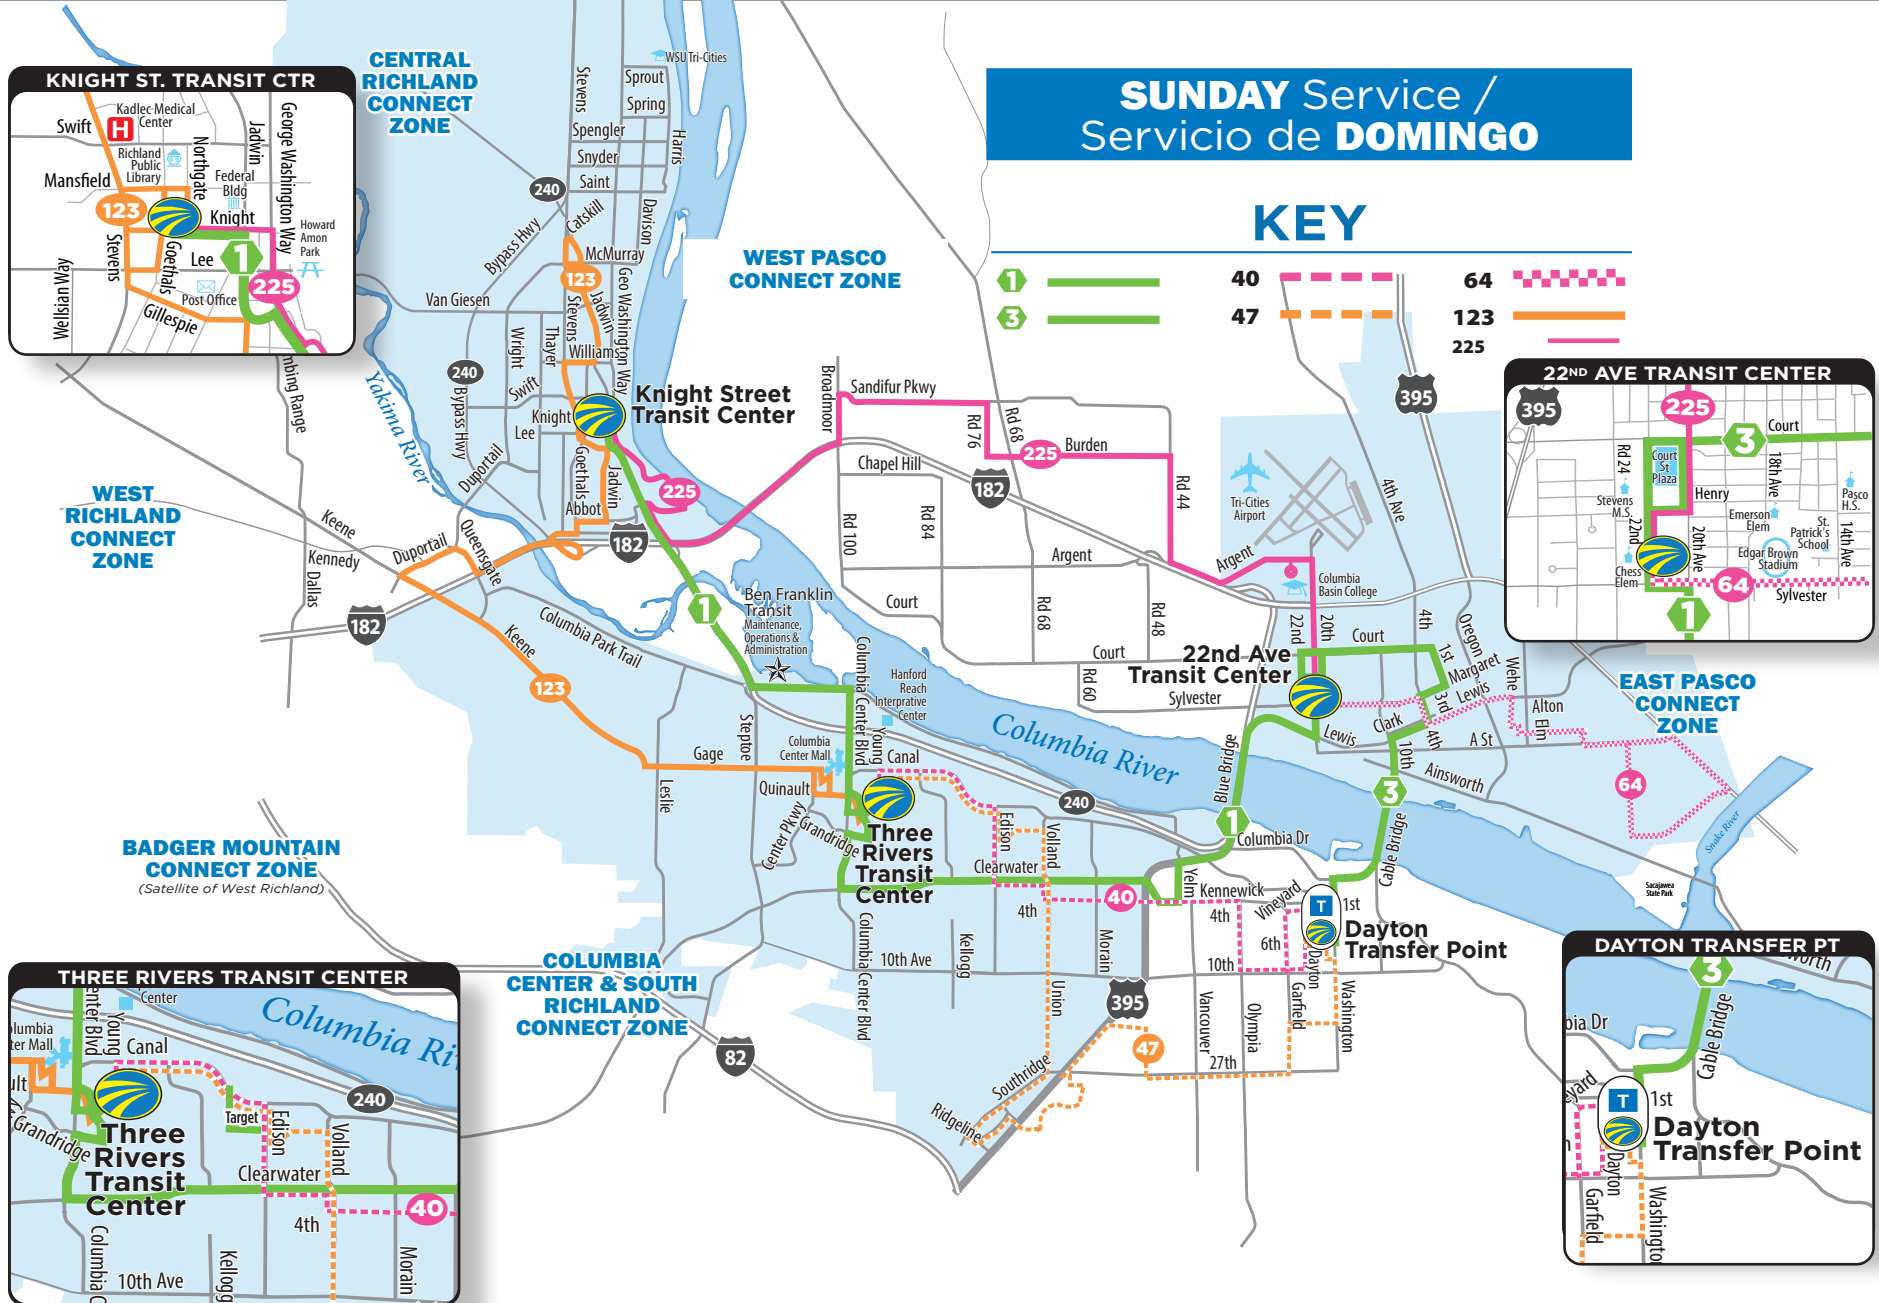

SYSTEM MAP *Mapa del sistema*

KEY

	41		67
	42		110
	47		123
	48		170
	64		225
	65		268

SYSTEM MAP *Mapa del sistema*

SUNDAY Service / Servicio de DOMINGO

KEY

- 1 ———
- 3 ———
- 40 ———
- 47 ———
- 64 ———
- 123 ———
- 225 ———