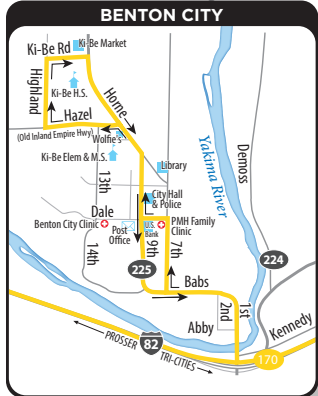

SYSTEM MAP *Mapa del sistema*

KEY

	41		67
	42		110
	47		123
	48		170
	64		225
	65		268

SYSTEM MAP *Mapa del sistema*

SUNDAY Service / Servicio de DOMINGO

KEY

- 1 ———
- 3 ———
- 40 ———
- 47 ———
- 64 ———
- 123 ———
- 225 ———